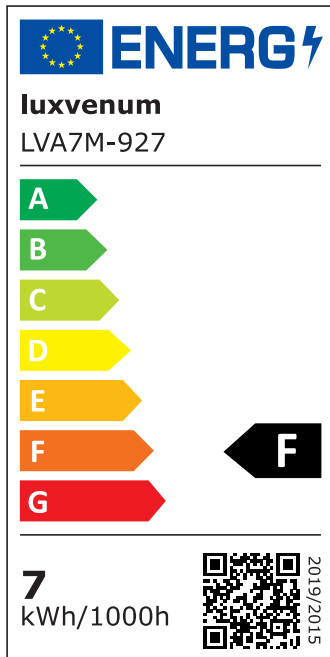

Form	rund
Schaltzyklen	> 15.000
Anlaufzeit	< 1,00 Sek.
Zündzeit	< 0,5 Sek.
Farbe	anthrazit, schwarz, weiß
Farbe / Kristalle	anthrazit / klare Kristalle, anthrazit / schwarze Kristalle, schwarz / klare Kristalle, schwarz / schwarze Kristalle, weiß / klare Kristalle, weiß / schwarze Kristalle
Farbkonsistenz	< 6 SDCM
Energieeffizienzklasse	F
Marke / Hersteller	Luxvenum
Herstellergarantie	4 Jahre

EU Energielabels

2700K-Leuchtmittel