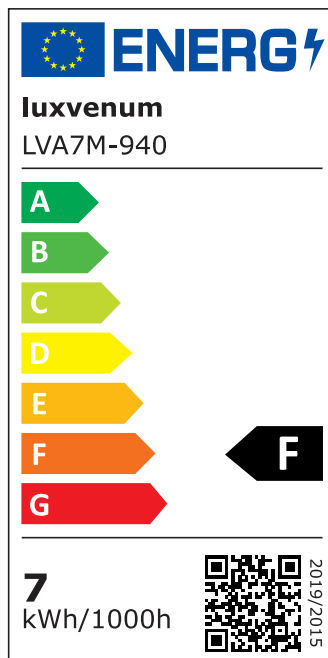

Produktdatenblatt

luxvenum

Produktinformationen

Name	Einbauleuchte Forma Diamond 230V ohne Trafo 45mm flach DIMMBAR & 90 CRI 7W statt 90W 60° Reflektor
Artikelnummer	FR-Diamond-AC7W-60
Kategorien	Innenbeleuchtung, Flache Einbauleuchten, Dimmbare Einbauleuchten, Smart Home, Einbauleuchten, Einbauleuchten

Produktfotos

Hersteller

Name	luxvenum LED GmbH
Weblink	www.luxvenum.com
Adresse	Am Kreisel West 12, 56814 Faid, Deutschland
WEEE-Reg.-Nr.:	DE 12732366

Technische Daten

Gesamtmaße	82x82x45mm
Lochanschnitt Ø	68-78mm
Spannung (V)	AC 230V (ohne Trafo)
Leistung (W)	7W
Glühbirnenersatz	90W
Dimmbarkeit	Ja
Abstrahlwinkel	60° Reflektor
Lichtleistung	2700K → 520 Lumen, 3000K → 540 Lumen, 4000K → 560 Lumen
Lichtfarbtemperatur (K)	2700K, 3000K, 4000K
Farbwiedergabe (CRI / Ra)	CRI/Ra 90
Schutzklasse (IP)	IP20
Mittlere Lebensdauer	35.000 Std.
Schwenkbar	Ja
Material	Aluminium
Sockel	ultra flach

Form	rund
Schaltzyklen	> 15.000
Anlaufzeit	< 1,00 Sek.
Zündzeit	< 0,5 Sek.
Farbe	anthrazit, schwarz, weiß
Farbe / Kristalle	anthrazit / klare Kristalle, anthrazit / schwarze Kristalle, schwarz / klare Kristalle, schwarz / schwarze Kristalle, weiß / klare Kristalle, weiß / schwarze Kristalle
Farbkonsistenz	< 6 SDCM
Energieeffizienzklasse	F
Marke / Hersteller	Luxvenum

EU Energielabels

2700K-Leuchtmittel

3000K-Leuchtmittel

4000K-Leuchtmittel

RoHS