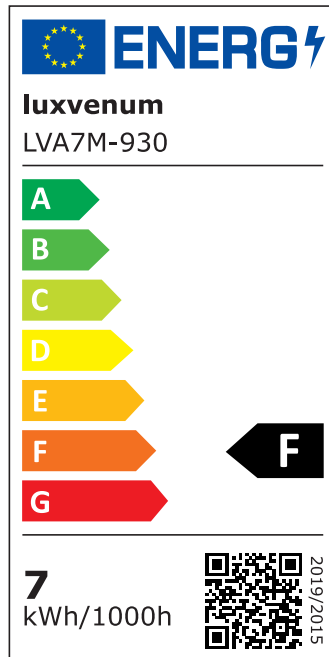

## Technische Daten

Gesamtmaße	82x82x45mm
Lochanschnitt Ø	68-78mm
Spannung (V)	AC 230V (ohne Trafo)
Leistung (W)	7W
Glühbirnenersatz	90W
Dimmbarkeit	Ja
Abstrahlwinkel	60° Reflektor
Lichtleistung	2700K → 520 Lumen, 3000K → 540 Lumen, 4000K → 560 Lumen
Lichtfarbtemperatur (K)	2700K, 3000K, 4000K
Farbwiedergabe (CRI / Ra)	CRI/Ra 90
Schutzklasse (IP)	IP20
Mittlere Lebensdauer	35.000 Std.
Schwenkbar	Ja
Material	Aluminium
Sockel	ultra flach

Form	rund
Schaltzyklen	> 15.000
Anlaufzeit	< 1,00 Sek.
Zündzeit	< 0,5 Sek.
Farbe	anthrazit, schwarz, weiß
Farbe / Kristalle	anthrazit / klare Kristalle, anthrazit / schwarze Kristalle, schwarz / klare Kristalle, schwarz / schwarze Kristalle, weiß / klare Kristalle, weiß / schwarze Kristalle
Farbkonsistenz	< 6 SDCM
Energieeffizienzklasse	F
Marke / Hersteller	Luxvenum
Herstellergarantie	4 Jahre

## EU Energielabels

2700K-Leuchtmittel

3000K-Leuchtmittel

4000K-Leuchtmittel

RoHS