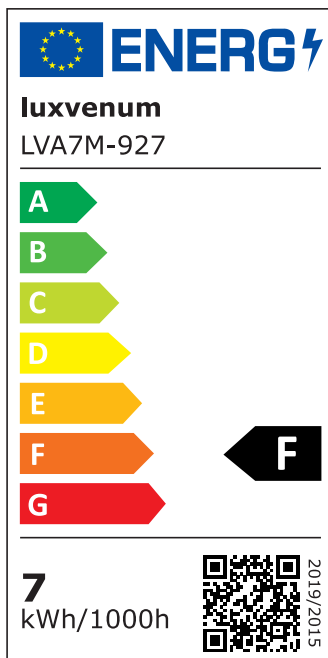

Form	rund
Schaltzyklen	> 15.000
Anlaufzeit	< 1,00 Sek.
Zündzeit	< 0,5 Sek.
Farbe	anthrazit, schwarz, weiß
Farbe / Kristalle	anthrazit / klare Kristalle, anthrazit / schwarze Kristalle, schwarz / klare Kristalle, schwarz / schwarze Kristalle, weiß / klare Kristalle, weiß / schwarze Kristalle
Farbkonsistenz	< 6 SDCM
Energieeffizienzklasse	F
Marke / Hersteller	Luxvenum

EU Energielabels

2700K-Leuchtmittel