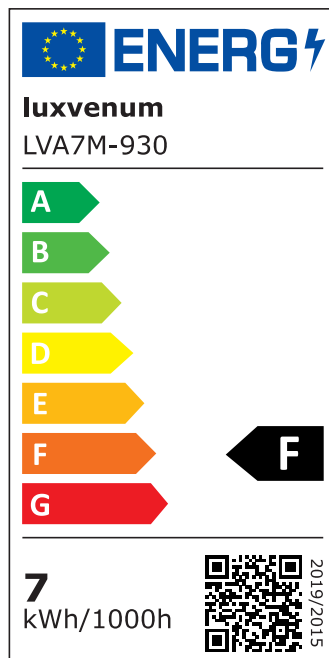

3000K-Leuchtmittel