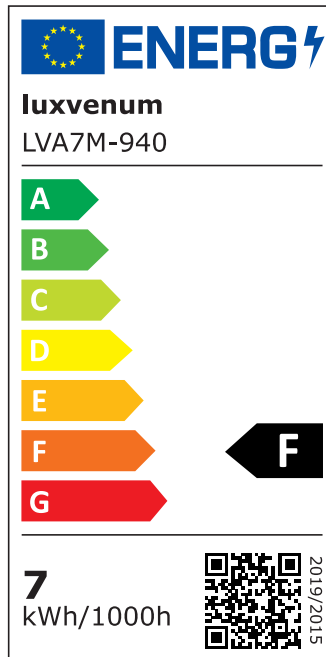

## Produktinformationen

Name	Einbauleuchte Forma Diamond   230V ohne Trafo   45mm flach   DIMMBAR & 90 CRI   7W statt 90W   60° Reflektor
Artikelnummer	FR-Diamond-AC7W-60
Kategorien	Innenbeleuchtung, Flache Einbauleuchten, Dimmbare Einbauleuchten, Smart Home, Einbauleuchten, Einbauleuchten

## Technische Daten

Gesamtmaße	82x82x45mm
Lochanschnitt Ø	68-78mm
Spannung (V)	AC 230V (ohne Trafo)
Leistung (W)	7W
Glühbirnenersatz	90W
Dimmbarkeit	Ja
Abstrahlwinkel	60° Reflektor
Lichtleistung	2700K → 520 Lumen, 3000K → 540 Lumen, 4000K → 560 Lumen
Lichtfarbtemperatur (K)	2700K, 3000K, 4000K
Farbwiedergabe (CRI / Ra)	CRI/Ra 90
Schutzklasse (IP)	IP20
Mittlere Lebensdauer	35.000 Std.
Schwenkbar	Ja
Material	Aluminium
Sockel	ultra flach

Form	rund
Schaltzyklen	> 15.000
Anlaufzeit	< 1,00 Sek.
Zündzeit	< 0,5 Sek.
Farbe	anthrazit, schwarz, weiß
Farbe / Kristalle	anthrazit / klare Kristalle, anthrazit / schwarze Kristalle, schwarz / klare Kristalle, schwarz / schwarze Kristalle, weiß / klare Kristalle, weiß / schwarze Kristalle
Farbkonsistenz	< 6 SDCM
Energieeffizienzklasse	F
Marke / Hersteller	Luxvenum
Herstellergarantie	4 Jahre

## EU Energielabels

2700K-Leuchtmittel

3000K-Leuchtmittel

4000K-Leuchtmittel

RoHS