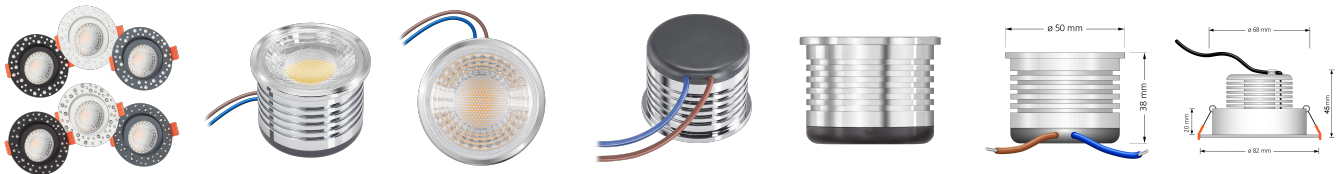

Produktdatenblatt

Produktinformationen

Name	Einbauleuchte Forma Diamond 230V ohne Trafo 45mm flach DIMMBAR & 90 CRI 7W statt 90W 60° Reflektor
Artikelnummer	FR-Diamond-AC7W-60
Kategorien	Innenbeleuchtung, Flache Einbauleuchten, Dimmbare Einbauleuchten, Smart Home, Einbauleuchten, Einbauleuchten

Produktfotos

Hersteller

Name	luxvenum LED GmbH
Weblink	www.luxvenum.com
Adresse	Am Kreisel West 12, 56814 Faid, Deutschland
WEEE-Reg.-Nr.:	DE 12732366

Technische Daten

Gesamtmaße	82x82x45mm
Lochanschnitt Ø	68-78mm
Spannung (V)	AC 230V (ohne Trafo)
Leistung (W)	7W
Glühbirnenersatz	90W
Dimmbarkeit	Ja
Abstrahlwinkel	60° Reflektor
Lichtleistung	2700K → 520 Lumen, 3000K → 540 Lumen, 4000K → 560 Lumen
Lichtfarbtemperatur (K)	2700K, 3000K, 4000K
Farbwiedergabe (CRI / Ra)	CRI/Ra 90
Schutzklasse (IP)	IP20
Mittlere Lebensdauer	35.000 Std.
Schwenkbar	Ja
Material	Aluminium
Sockel	ultra flach

Form	rund
Schaltzyklen	> 15.000
Anlaufzeit	< 1,00 Sek.
Zündzeit	< 0,5 Sek.
Farbe	anthrazit, schwarz, weiß
Farbe / Kristalle	anthrazit / klare Kristalle, anthrazit / schwarze Kristalle, schwarz / klare Kristalle, schwarz / schwarze Kristalle, weiß / klare Kristalle, weiß / schwarze Kristalle
Farbkonsistenz	< 6 SDCM
Energieeffizienzklasse	F
Marke / Hersteller	Luxvenum
Herstellergarantie	4 Jahre
Für Möbeleinbau geeignet	Ja