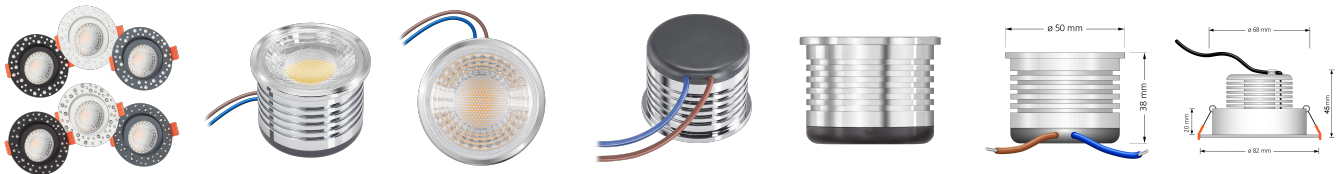

Produktdatenblatt

Produktinformationen

Name	Einbauleuchte Forma Diamond | 230V ohne Trafo | 45mm flach | DIMMBAR & 90 CRI | 7W statt 90W | 60° Reflektor
Artikelnummer	FR-Diamond-AC7W-60
Kategorien	Innenbeleuchtung, Flache Einbauleuchten, Dimmbare Einbauleuchten, Smart Home, Einbauleuchten, Einbauleuchten

Produktfotos

Hersteller

Name	luxvenum LED GmbH
Weblink	www.luxvenum.com
Adresse	Am Kreisel West 12, 56814 Faid, Deutschland
WEEE-Reg.-Nr.:	DE 12732366

Technische Daten

Gesamtmaße	82x82x45mm
Lochanschnitt Ø	68-78mm
Spannung (V)	AC 230V (ohne Trafo)
Leistung (W)	7W
Glühbirnenersatz	90W
Dimmbarkeit	Ja
Abstrahlwinkel	60° Reflektor
Lichtleistung	2700K → 520 Lumen, 3000K → 540 Lumen, 4000K → 560 Lumen
Lichtfarbtemperatur (K)	2700K, 3000K, 4000K
Farbwiedergabe (CRI / Ra)	CRI/Ra 90
Schutzklasse (IP)	IP20
Mittlere Lebensdauer	35.000 Std.
Schwenkbar	Ja
Material	Aluminium
Sockel	ultra flach