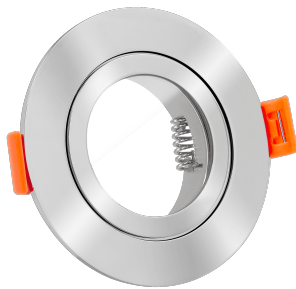

Produktdatenblatt

luxvenum

Produktinformationen

Name	Forma Aqua Bad Einbaurahmen Chrom-poliertes Aluminium & Glas rund IP44
Artikelnummer	189560260056060512
Kategorien	Ein- & Aufbaurahmen, Einbaurahmen

Produktfotos

Hersteller

Name	luxvenum LED GmbH
Weblink	www.luxvenum.com
Adresse	Am Kreisel West 12, 56814 Faid, Deutschland
WEEE-Reg.-Nr.:	DE 12732366

Technische Daten

Gesamtmaße	82x82x25mm
Lochausschnitt Ø	60-68mm
Marke / Hersteller	Luxvenum
Herstellergarantie	6 Jahre
Schutzklasse (IP)	IP44
Schwenkbar	Nein
Material	Aluminium, Glas
Form	rund
Farbe	chrom-poliert