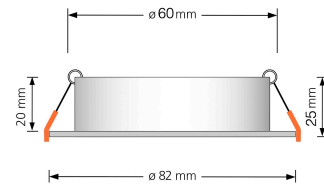

Produktdatenblatt

luxvenum

Produktinformationen

Name	Forma Aqua Bad Einbaurahmen Chrom-poliertes Aluminium & Glas rund IP44
Artikelnummer	189560260056060512
Kategorien	Ein- & Aufbaurahmen, Einbaurahmen

Produktfotos