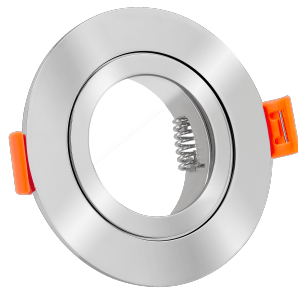

Produktdatenblatt

luxvenum

Produktinformationen

Name	Forma Aqua Bad Einbaurahmen Chrom-poliertes Aluminium & Glas rund IP44
Artikelnummer	189560260056060512
Kategorien	Ein- & Aufbaurahmen, Einbaurahmen

Produktfotos

Hersteller

Name	luxvenum LED GmbH
Weblink	www.luxvenum.com
Adresse	Am Kreisel West 12, 56814 Faid, Deutschland
WEEE-Reg.-Nr.:	DE 12732366

Technische Daten

Gesamtmaße	82x82x25mm
Lochausschnitt Ø	60-68mm
Marke / Hersteller	Luxvenum
Herstellergarantie	6 Jahre
Schutzklasse (IP)	IP44
Schwenkbar	Nein
Material	Aluminium, Glas
Form	rund
Farbe	chrom-poliert