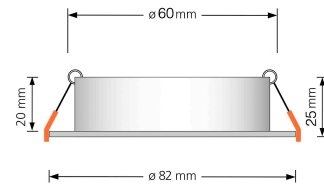

Produktdatenblatt

luxvenum

Produktinformationen

Name	Forma Aqua Bad Einbaurahmen Eisen-gebürstetes Aluminium & Glas rund IP44
Artikelnummer	18956509056235
Kategorien	Ein- & Aufbaurahmen, Einbaurahmen

Produktfotos

Hersteller

Name	luxvenum LED GmbH
Weblink	www.luxvenum.com
Adresse	Am Kreisel West 12, 56814 Faid, Deutschland
WEEE-Reg.-Nr.:	DE 12732366

Technische Daten

Gesamtmaße	82x82x25mm
Lochausschnitt Ø	60-68mm
Marke / Hersteller	Luxvenum
Schutzklasse (IP)	IP44
Schwenkbar	Nein
Material	Aluminium, Glas
Form	rund
Farbe	Eisen-gebürstet