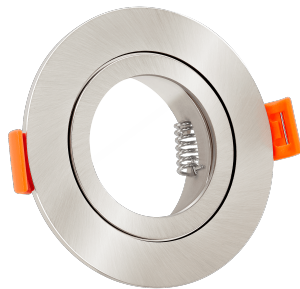

Produktdatenblatt

luxvenum

Produktinformationen

Name	Forma Aqua Bad Einbaurahmen Eisen-gebürstetes Aluminium & Glas rund IP44
Artikelnummer	18956509056235
Kategorien	Ein- & Aufbaurahmen, Einbaurahmen

Produktfotos

Hersteller

Name	luxvenum LED GmbH
Weblink	www.luxvenum.com
Adresse	Am Kreisel West 12, 56814 Faid, Deutschland
WEEE-Reg.-Nr.:	DE 12732366

Technische Daten

Gesamtmaße	82x82x25mm
Lochausschnitt Ø	60-68mm
Marke / Hersteller	Luxvenum
Schutzklasse (IP)	IP44
Schwenkbar	Nein
Material	Aluminium, Glas
Form	rund
Farbe	Eisen-gebürstet