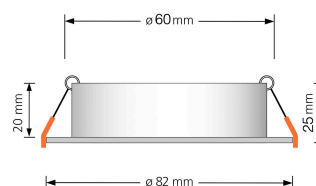

Produktdatenblatt

Produktinformationen

Name	Forma Aqua Bad Einbaurahmen Eisen-gebürstetes Aluminium & Glas rund IP44
Artikelnummer	18956509056235
Kategorien	Ein- & Aufbaurahmen, Einbaurahmen

Produktfotos

Hersteller

Name	luxvenum LED GmbH
Weblink	www.luxvenum.com
Adresse	Am Kreisel West 12, 56814 Faid, Deutschland
WEEE-Reg.-Nr.:	DE 12732366

Technische Daten

Gesamtmaße	82x82x25mm
Lochausschnitt Ø	60-68mm
Marke / Hersteller	Luxvenum
Herstellergarantie	6 Jahre
Schutzklasse (IP)	IP44
Schwenkbar	Nein
Material	Aluminium, Glas
Form	rund
Farbe	Eisen-gebürstet