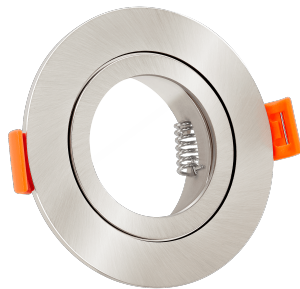

## Produktinformationen

Name	Forma Aqua Bad Einbaurahmen Eisen-gebürstetes Aluminium & Glas rund IP44
Artikelnummer	18956509056235
Kategorien	Ein- & Aufbaurahmen, Einbaurahmen

## Technische Daten

Gesamtmaße	82x82x25mm
Lochausschnitt Ø	60-68mm
Marke / Hersteller	Luxvenum
Herstellergarantie	6 Jahre
Schutzklasse (IP)	IP44
Schwenkbar	Nein
Material	Aluminium, Glas
Form	rund
Farbe	Eisen-gebürstet