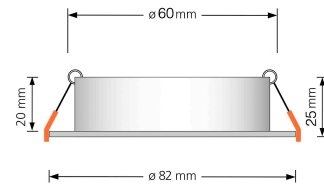

## Produktinformationen

Name	Forma Aqua Bad Einbaurahmen Eisen-gebürstetes Aluminium & Glas rund IP44
Artikelnummer	18956509056235
Kategorien	Ein- & Aufbaurahmen, Einbaurahmen

## Technische Daten

Gesamtmaße	82x82x25mm
Lochausschnitt Ø	60-68mm
Marke / Hersteller	Luxvenum
Herstellergarantie	6 Jahre
Schutzklasse (IP)	IP44
Schwenkbar	Nein
Material	Aluminium, Glas
Form	rund
Farbe	Eisen-gebürstet