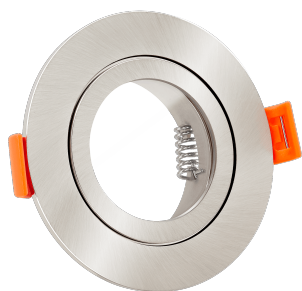

Produktdatenblatt

Produktinformationen

Name	Forma Aqua Bad Einbaurahmen Eisen-gebürstetes Aluminium & Glas rund IP44
Artikelnummer	18956509056235
Kategorien	Ein- & Aufbaurahmen, Einbaurahmen

Produktfotos

Hersteller

Name	luxvenum LED GmbH
Weblink	www.luxvenum.com
Adresse	Am Kreisel West 12, 56814 Faid, Deutschland
WEEE-Reg.-Nr.:	DE 12732366

Technische Daten

Gesamtmaße	82x82x25mm
Lochausschnitt Ø	60-68mm
Marke / Hersteller	Luxvenum
Herstellergarantie	6 Jahre
Schutzklasse (IP)	IP44
Schwenkbar	Nein
Material	Aluminium, Glas
Form	rund
Farbe	Eisen-gebürstet