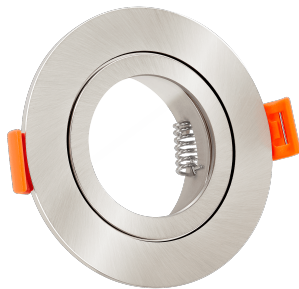

Produktdatenblatt

luxvenum

Produktinformationen

Name	Forma Aqua Bad Einbaurahmen Eisen-gebürstetes Aluminium & Glas rund IP44
Artikelnummer	18956509056235
Kategorien	Ein- & Aufbaurahmen, Einbaurahmen

Produktfotos

Hersteller

Name	luxvenum LED GmbH
Weblink	www.luxvenum.com
Adresse	Am Kreisel West 12, 56814 Faid, Deutschland
WEEE-Reg.-Nr.:	DE 12732366

Technische Daten

Gesamtmaße	82x82x25mm
Lochausschnitt Ø	60-68mm
Marke / Hersteller	Luxvenum
Herstellergarantie	6 Jahre
Schutzklasse (IP)	IP44
Schwenkbar	Nein
Material	Aluminium, Glas
Form	rund
Farbe	Eisen-gebürstet