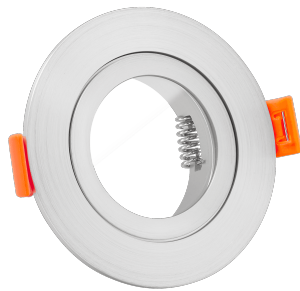

Produktdatenblatt

luxvenum

Produktinformationen

Name	Forma Aqua Bad Einbaurahmen matt-geschliffenes Aluminium & Glas rund IP44
Artikelnummer	1460519605051
Kategorien	Ein- & Aufbaurahmen, Einbaurahmen

Produktfotos

Hersteller

Name	luxvenum LED GmbH
Weblink	www.luxvenum.com
Adresse	Am Kreisel West 12, 56814 Faid, Deutschland
WEEE-Reg.-Nr.:	DE 12732366

Technische Daten

Gesamtmaße	82x82x25mm
Lochausschnitt Ø	60-68mm
Marke / Hersteller	Luxvenum
Herstellergarantie	6 Jahre
Schutzklasse (IP)	IP44
Schwenkbar	Nein
Material	Aluminium, Glas
Form	rund
Farbe	matt-geschliffen