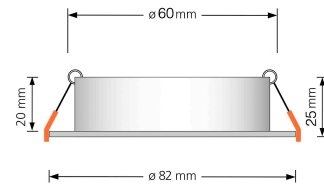

Produktdatenblatt

luxvenum

Produktinformationen

Name	Forma Aqua Bad Einbaurahmen matt-geschliffenes Aluminium & Glas rund IP44
Artikelnummer	1460519605051
Kategorien	Ein- & Aufbaurahmen, Einbaurahmen

Produktfotos

Hersteller

Name	luxvenum LED GmbH
Weblink	www.luxvenum.com
Adresse	Am Kreisel West 12, 56814 Faid, Deutschland
WEEE-Reg.-Nr.:	DE 12732366

Technische Daten

Gesamtmaße	82x82x25mm
Lochausschnitt Ø	60-68mm
Marke / Hersteller	Luxvenum
Herstellergarantie	6 Jahre
Schutzklasse (IP)	IP44
Schwenkbar	Nein
Material	Aluminium, Glas
Form	rund
Farbe	matt-geschliffen