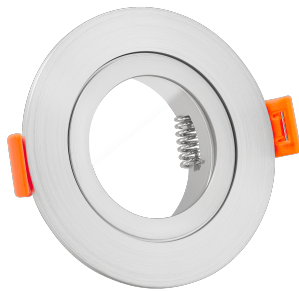

Produktdatenblatt

luxvenum

Produktinformationen

Name	Forma Aqua Bad Einbaurahmen matt-geschliffenes Aluminium & Glas rund IP44
Artikelnummer	1460519605051
Kategorien	Ein- & Aufbaurahmen, Einbaurahmen

Produktfotos

Hersteller

Name	luxvenum LED GmbH
Weblink	www.luxvenum.com
Adresse	Am Kreisel West 12, 56814 Faid, Deutschland
WEEE-Reg.-Nr.:	DE 12732366

Technische Daten

Gesamtmaße	82x82x25mm
Lochausschnitt Ø	60-68mm
Marke / Hersteller	Luxvenum
Herstellergarantie	6 Jahre
Schutzklasse (IP)	IP44
Schwenkbar	Nein
Material	Aluminium, Glas
Form	rund
Farbe	matt-geschliffen