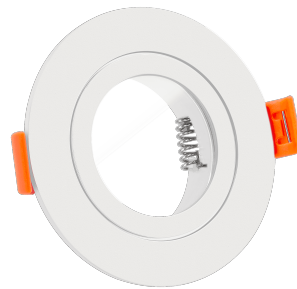

Produktdatenblatt

luxvenum

Produktinformationen

Name	Forma Aqua Bad Einbaurahmen weißes Aluminium & Glas rund IP44
Artikelnummer	4891566151560518
Kategorien	Ein- & Aufbaurahmen, Classic-Line, Forma Aqua Bad IP44, Einbaurahmen

Produktfotos

Hersteller

Name	luxvenum LED GmbH
Weblink	www.luxvenum.com
Adresse	Am Kreisel West 12, 56814 Faid, Deutschland
WEEE-Reg.-Nr.:	DE 12732366

Technische Daten

Gesamtmaße	82x82x25mm
Lochausschnitt Ø	60-68mm
Marke / Hersteller	Luxvenum
Schutzklasse	IP44
Schwenkbar	Nein
Material	Aluminium, Glas
Form	rund
Farbe	weiß