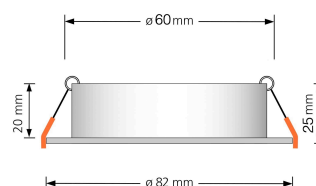

Produktdatenblatt

Produktinformationen

Name	Forma Aqua Diamond Bad Einbaurahmen Aluminium & Glas rund IP44
Artikelnummer	189156615154
Kategorien	Einbaurahmen, Ein- & Aufbaurahmen

Produktfotos

Hersteller

Name	luxvenum LED GmbH
Weblink	www.luxvenum.com
Adresse	Am Kreisel West 12, 56814 Faid, Deutschland
WEEE-Reg.-Nr.:	DE 12732366

Technische Daten

Gesamtmaße	82x82x25mm
Lochausschnitt Ø	60-68mm
Schutzklasse (IP)	IP44
Schwenkbar	Nein
Material	Aluminium, Glas
Form	rund
Farbe	anthrazit, schwarz, weiß
Farbe / Kristalle	anthrazit / klare Kristalle, anthrazit / schwarze Kristalle, schwarz / klare Kristalle, schwarz / schwarze Kristalle, weiß / klare Kristalle, weiß / schwarze Kristalle
Marke / Hersteller	Luxvenum
Herstellergarantie	6 Jahre