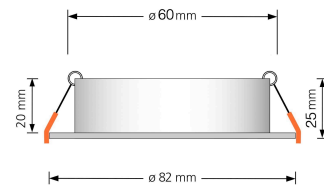

Produktdatenblatt

luxvenum

Produktinformationen

Name	Forma Aqua Diamond Bad Einbaurahmen Aluminium & Glas rund IP44
Artikelnummer	189156615154
Kategorien	Einbaurahmen, Ein- & Aufbaurahmen

Produktfotos

Hersteller

Name	luxvenum LED GmbH
Weblink	www.luxvenum.com
Adresse	Am Kreisel West 12, 56814 Faid, Deutschland
WEEE-Reg.-Nr.:	DE 12732366

Technische Daten

Gesamtmaße	82x82x25mm
Lochausschnitt \varnothing	60-68mm
Schutzklasse (IP)	IP44
Schwenkbar	Nein
Material	Aluminium, Glas
Form	rund
Farbe	anthrazit, schwarz, weiß
Farbe / Kristalle	anthrazit / klare Kristalle, anthrazit / schwarze Kristalle, schwarz / klare Kristalle, schwarz / schwarze Kristalle, weiß / klare Kristalle, weiß / schwarze Kristalle
Marke / Hersteller	Luxvenum