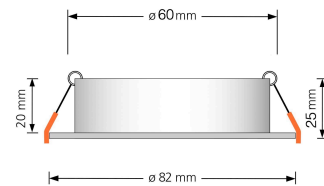

Produktdatenblatt

luxvenum

Produktinformationen

Name	Forma Aqua Diamond Bad Einbaurahmen Aluminium & Glas rund IP44
Artikelnummer	189156615154
Kategorien	Einbaurahmen, Ein- & Aufbaurahmen

Produktfotos

Hersteller

Name	luxvenum LED GmbH
Weblink	www.luxvenum.com
Adresse	Am Kreisel West 12, 56814 Faid, Deutschland
WEEE-Reg.-Nr.:	DE 12732366

Technische Daten

Gesamtmaße	82x82x25mm
Lochausschnitt Ø	60-68mm
Schutzklasse (IP)	IP44
Schwenkbar	Nein
Material	Aluminium, Glas
Form	rund
Farbe	anthrazit, schwarz, weiß
Farbe / Kristalle	anthrazit / klare Kristalle, anthrazit / schwarze Kristalle, schwarz / klare Kristalle, schwarz / schwarze Kristalle, weiß / klare Kristalle, weiß / schwarze Kristalle
Marke / Hersteller	Luxvenum
Herstellergarantie	6 Jahre