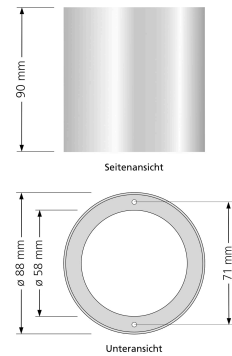

Produktdatenblatt

luxvenum

Produktinformationen

Name	Forma Aufbaurahmen anthrazites Aluminium Tube-A
Artikelnummer	Tube-A
Kategorien	Aufbaurahmen, Ein- & Aufbaurahmen

Produktfotos

Hersteller

Name	luxvenum LED GmbH
Weblink	www.luxvenum.com
Adresse	Am Kreisel West 12, 56814 Faid, Deutschland
WEEE-Reg.-Nr.:	DE 12732366

Technische Daten

Gesamtmaße	90x88mm
Schutzklasse (IP)	IP20
Schwenkbar	Ja
Material	Aluminium
Form	rund
Farbe	anthrazit
Aufbauleuchte Front-Farbe	anthrazit, Bronze-gebürstet, chrom-poliert, Eisen-gebürstet, gold, matt-geschliffen, schwarz, silber-gebürstet, weiß
Marke / Hersteller	Luxvenum

RoHS