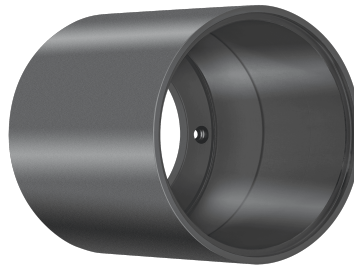

Produktdatenblatt

luxvenum

Produktinformationen

Name	Forma Aufbaurahmen anthrazites Aluminium Tube-A
Artikelnummer	Tube-A
Kategorien	Aufbaurahmen, Ein- & Aufbaurahmen

Produktfotos

Hersteller

Name	luxvenum LED GmbH
Weblink	www.luxvenum.com
Adresse	Am Kreisel West 12, 56814 Faid, Deutschland
WEEE-Reg.-Nr.:	DE 12732366

Technische Daten

Gesamtmaße	90x88mm
Schutzklasse (IP)	IP20
Schwenkbar	Ja
Material	Aluminium
Form	rund
Farbe	anthrazit
Aufbauleuchte Front-Farbe	anthrazit, Bronze-gebürstet, chrom-poliert, Eisen-gebürstet, gold, matt-geschliffen, schwarz, silber-gebürstet, weiß
Marke / Hersteller	Luxvenum

RoHS