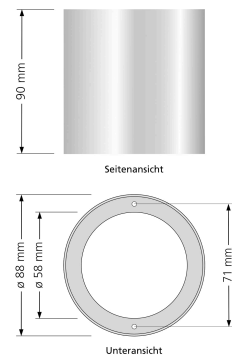

Produktdatenblatt

luxvenum

Produktinformationen

Name	Forma Aufbaurahmen anthrazites Aluminium Tube-A
Artikelnummer	Tube-A
Kategorien	Aufbaurahmen, Ein- & Aufbaurahmen

Produktfotos

Hersteller

Name	luxvenum LED GmbH
Weblink	www.luxvenum.com
Adresse	Am Kreisel West 12, 56814 Faid, Deutschland
WEEE-Reg.-Nr.:	DE 12732366

Technische Daten

Gesamtmaße	90x88mm
Schutzklasse (IP)	IP20
Schwenkbar	Ja
Material	Aluminium
Form	rund
Farbe	anthrazit
Aufbauleuchte Front-Farbe	anthrazit, Bronze-gebürstet, chrom-poliert, Eisen-gebürstet, gold, matt-geschliffen, schwarz, silber-gebürstet, weiß
Marke / Hersteller	Luxvenum
Herstellergarantie	6 Jahre