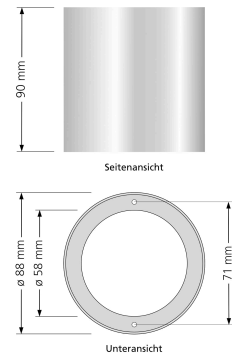

Produktdatenblatt

luxvenum

Produktinformationen

Name	Forma Aufbaurahmen anthrazites Aluminium Tube-A
Artikelnummer	Tube-A
Kategorien	Aufbaurahmen, Ein- & Aufbaurahmen

Produktfotos

Hersteller

Name	luxvenum LED GmbH
Weblink	www.luxvenum.com
Adresse	Am Kreisel West 12, 56814 Faid, Deutschland
WEEE-Reg.-Nr.:	DE 12732366

Technische Daten

Gesamtmaße	90x88mm
Schutzklasse (IP)	IP20
Schwenkbar	Ja
Material	Aluminium
Form	rund
Farbe	anthrazit
Aufbauleuchte Front-Farbe	anthrazit, Bronze-gebürstet, chrom-poliert, Eisen-gebürstet, gold, matt-geschliffen, schwarz, silber-gebürstet, weiß
Marke / Hersteller	Luxvenum
Herstellergarantie	6 Jahre