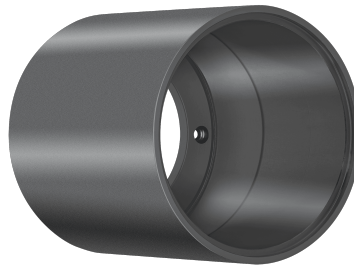

Produktdatenblatt

luxvenum

Produktinformationen

Name	Forma Aufbaurahmen anthrazites Aluminium Tube-A
Artikelnummer	Tube-A
Kategorien	Aufbaurahmen, Ein- & Aufbaurahmen

Produktfotos

Hersteller

Name	luxvenum LED GmbH
Weblink	www.luxvenum.com
Adresse	Am Kreisel West 12, 56814 Faid, Deutschland
WEEE-Reg.-Nr.:	DE 12732366

Technische Daten

Gesamtmaße	90x88mm
Schutzklasse (IP)	IP20
Schwenkbar	Ja
Material	Aluminium
Form	rund
Farbe	anthrazit
Aufbauleuchte Front-Farbe	anthrazit, Bronze-gebürstet, chrom-poliert, Eisen-gebürstet, gold, matt-geschliffen, schwarz, silber-gebürstet, weiß
Marke / Hersteller	Luxvenum
Herstellergarantie	6 Jahre