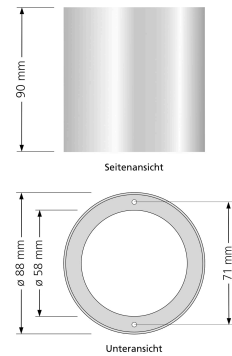

Produktdatenblatt

luxvenum

Produktinformationen

Name	Forma Aufbaurahmen schwarzes Aluminium Tube-S
Artikelnummer	Tube-S
Kategorien	Aufbaurahmen, Ein- & Aufbaurahmen

Produktfotos

Hersteller

Name	luxvenum LED GmbH
Weblink	www.luxvenum.com
Adresse	Am Kreisel West 12, 56814 Faid, Deutschland
WEEE-Reg.-Nr.:	DE 12732366

Technische Daten

Gesamtmaße	90x88mm
Schutzklasse (IP)	IP20
Schwenkbar	Ja
Material	Aluminium
Form	rund
Farbe	schwarz
Aufbauleuchte Front-Farbe	anthrazit, Bronze-gebürstet, chrom-poliert, Eisen-gebürstet, gold, matt-geschliffen, schwarz, silber-gebürstet, weiß
Marke / Hersteller	Luxvenum

RoHS