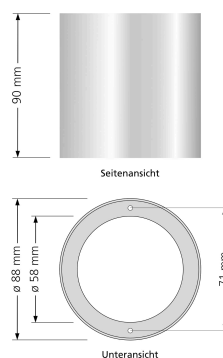

Produktdatenblatt

Produktinformationen

Name	Forma Aufbaurahmen schwarzes Aluminium Tube-S
Artikelnummer	Tube-S
Kategorien	Aufbaurahmen, Ein- & Aufbaurahmen

Produktfotos

Hersteller

Name	luxvenum LED GmbH
Weblink	www.luxvenum.com
Adresse	Am Kreisel West 12, 56814 Faid, Deutschland
WEEE-Reg.-Nr.:	DE 12732366

Technische Daten

Gesamtmaße	90x88mm
Schutzklasse (IP)	IP20
Schwenkbar	Ja
Material	Aluminium
Form	rund
Farbe	schwarz
Aufbauleuchte Front-Farbe	anthrazit, Bronze-gebürstet, chrom-poliert, Eisen-gebürstet, gold, matt-geschliffen, schwarz, silber-gebürstet, weiß
Marke / Hersteller	Luxvenum
Herstellergarantie	6 Jahre