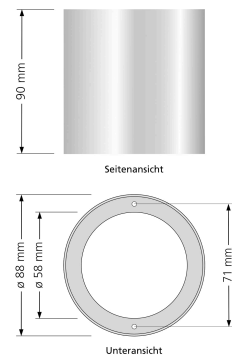

Produktdatenblatt

luxvenum

Produktinformationen

Name	Forma Aufbaurahmen schwarzes Aluminium Tube-S
Artikelnummer	Tube-S
Kategorien	Aufbaurahmen, Ein- & Aufbaurahmen

Produktfotos

Hersteller

Name	luxvenum LED GmbH
Weblink	www.luxvenum.com
Adresse	Am Kreisel West 12, 56814 Faid, Deutschland
WEEE-Reg.-Nr.:	DE 12732366

Technische Daten

Gesamtmaße	90x88mm
Schutzklasse (IP)	IP20
Schwenkbar	Ja
Material	Aluminium
Form	rund
Farbe	schwarz
Aufbauleuchte Front-Farbe	anthrazit, Bronze-gebürstet, chrom-poliert, Eisen-gebürstet, gold, matt-geschliffen, schwarz, silber-gebürstet, weiß
Marke / Hersteller	Luxvenum
Herstellergarantie	6 Jahre