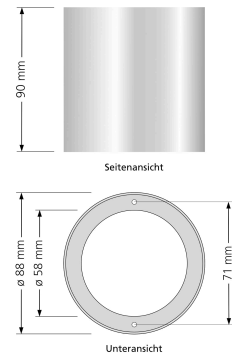

Produktdatenblatt

luxvenum

Produktinformationen

Name	Forma Aufbaurahmen schwarzes Aluminium Tube-S
Artikelnummer	Tube-S
Kategorien	Aufbaurahmen, Ein- & Aufbaurahmen

Produktfotos

Hersteller

Name	luxvenum LED GmbH
Weblink	www.luxvenum.com
Adresse	Am Kreisel West 12, 56814 Faid, Deutschland
WEEE-Reg.-Nr.:	DE 12732366

Technische Daten

Gesamtmaße	90x88mm
Schutzklasse (IP)	IP20
Schwenkbar	Ja
Material	Aluminium
Form	rund
Farbe	schwarz
Aufbauleuchte Front-Farbe	anthrazit, Bronze-gebürstet, chrom-poliert, Eisen-gebürstet, gold, matt-geschliffen, schwarz, silber-gebürstet, weiß
Marke / Hersteller	Luxvenum
Herstellergarantie	6 Jahre