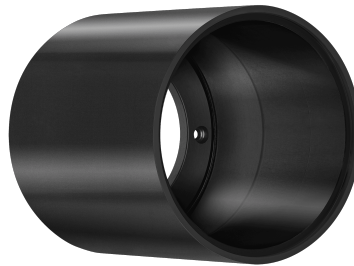

Produktdatenblatt

luxvenum

Produktinformationen

Name	Forma Aufbaurahmen schwarzes Aluminium Tube-S
Artikelnummer	Tube-S
Kategorien	Aufbaurahmen, Ein- & Aufbaurahmen

Produktfotos

Hersteller

Name	luxvenum LED GmbH
Weblink	www.luxvenum.com
Adresse	Am Kreisel West 12, 56814 Faid, Deutschland
WEEE-Reg.-Nr.:	DE 12732366

Technische Daten

Gesamtmaße	90x88mm
Schutzklasse (IP)	IP20
Schwenkbar	Ja
Material	Aluminium
Form	rund
Farbe	schwarz
Aufbauleuchte Front-Farbe	anthrazit, Bronze-gebürstet, chrom-poliert, Eisen-gebürstet, gold, matt-geschliffen, schwarz, silber-gebürstet, weiß
Marke / Hersteller	Luxvenum
Herstellergarantie	6 Jahre