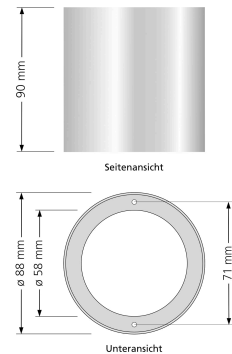

Produktdatenblatt

luxvenum

Produktinformationen

Name	Forma Aufbaurahmen silber Aluminium Tube-SP
Artikelnummer	Tube-SP
Kategorien	Aufbaurahmen, Ein- & Aufbaurahmen

Produktfotos

Hersteller

Name	luxvenum LED GmbH
Weblink	www.luxvenum.com
Adresse	Am Kreisel West 12, 56814 Faid, Deutschland
WEEE-Reg.-Nr.:	DE 12732366

Technische Daten

Gesamtmaße	90x88mm
Schutzklasse (IP)	IP20
Schwenkbar	Ja
Material	Aluminium
Form	rund
Farbe	silber-poliert
Aufbauleuchte Front-Farbe	anthrazit, Bronze-gebürstet, chrom-poliert, Eisen-gebürstet, gold, matt-geschliffen, schwarz, silber-gebürstet, weiß
Marke / Hersteller	Luxvenum