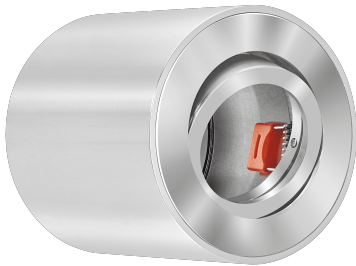

Produktdatenblatt

luxvenum

Produktinformationen

Name	Forma Aufbaurahmen silber Aluminium Tube-SP
Artikelnummer	Tube-SP
Kategorien	Aufbaurahmen, Ein- & Aufbaurahmen

Produktfotos

Hersteller

Name	luxvenum LED GmbH
Weblink	www.luxvenum.com
Adresse	Am Kreisel West 12, 56814 Faid, Deutschland
WEEE-Reg.-Nr.:	DE 12732366

Technische Daten

Gesamtmaße	90x88mm
Schutzklasse (IP)	IP20
Schwenkbar	Ja
Material	Aluminium
Form	rund
Farbe	silber-poliert
Aufbauleuchte Front-Farbe	anthrazit, Bronze-gebürstet, chrom-poliert, Eisen-gebürstet, gold, matt-geschliffen, schwarz, silber-gebürstet, weiß
Marke / Hersteller	Luxvenum