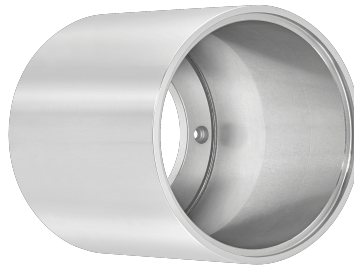

Produktdatenblatt

luxvenum

Produktinformationen

Name	Forma Aufbaurahmen silber Aluminium Tube-SP
Artikelnummer	Tube-SP
Kategorien	Aufbaurahmen, Ein- & Aufbaurahmen

Produktfotos

Hersteller

Name	luxvenum LED GmbH
Weblink	www.luxvenum.com
Adresse	Am Kreisel West 12, 56814 Faid, Deutschland
WEEE-Reg.-Nr.:	DE 12732366

Technische Daten

Gesamtmaße	90x88mm
Schutzklasse (IP)	IP20
Schwenkbar	Ja
Material	Aluminium
Form	rund
Farbe	silber-poliert
Aufbauleuchte Front-Farbe	anthrazit, Bronze-gebürstet, chrom-poliert, Eisen-gebürstet, gold, matt-geschliffen, schwarz, silber-gebürstet, weiß
Marke / Hersteller	Luxvenum