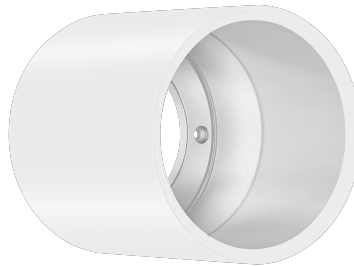

Produktdatenblatt

luxvenum

Produktinformationen

Name	Forma Aufbaurahmen weißes Aluminium Tube-W
Artikelnummer	Tube-WW
Kategorien	Aufbaurahmen, Ein- & Aufbaurahmen

Produktfotos

Hersteller

Name	luxvenum LED GmbH
Weblink	www.luxvenum.com
Adresse	Am Kreisel West 12, 56814 Faid, Deutschland
WEEE-Reg.-Nr.:	DE 12732366

Technische Daten

Gesamtmaße	90x88mm
Schutzklasse (IP)	IP20
Schwenkbar	Ja
Material	Aluminium
Form	rund
Farbe	weiß
Aufbauleuchte Front-Farbe	anthrazit, Bronze-gebürstet, chrom-poliert, Eisen-gebürstet, gold, matt-geschliffen, schwarz, silber-gebürstet, weiß
Marke / Hersteller	Luxvenum
Herstellergarantie	6 Jahre