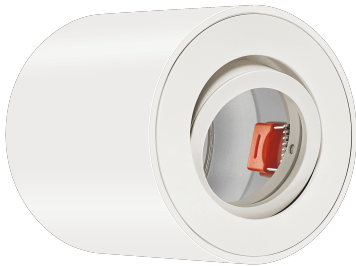

Produktdatenblatt

luxvenum

Produktinformationen

Name	Forma Aufbaurahmen weißes Aluminium Tube-W
Artikelnummer	Tube-WW
Kategorien	Aufbaurahmen, Ein- & Aufbaurahmen

Produktfotos

Hersteller

Name	luxvenum LED GmbH
Weblink	www.luxvenum.com
Adresse	Am Kreisel West 12, 56814 Faid, Deutschland
WEEE-Reg.-Nr.:	DE 12732366

Technische Daten

Gesamtmaße	90x88mm
Schutzklasse (IP)	IP20
Schwenkbar	Ja
Material	Aluminium
Form	rund
Farbe	weiß
Aufbauleuchte Front-Farbe	anthrazit, Bronze-gebürstet, chrom-poliert, Eisen-gebürstet, gold, matt-geschliffen, schwarz, silber-gebürstet, weiß
Marke / Hersteller	Luxvenum