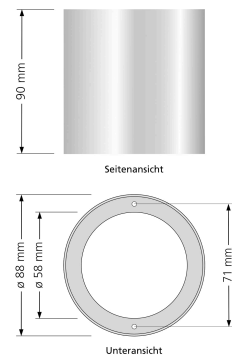

Produktdatenblatt

luxvenum

Produktinformationen

Name	Forma Aufbaurahmen weißes Aluminium Tube-W
Artikelnummer	Tube-WW
Kategorien	Aufbaurahmen, Ein- & Aufbaurahmen

Produktfotos

Hersteller

Name	luxvenum LED GmbH
Weblink	www.luxvenum.com
Adresse	Am Kreisel West 12, 56814 Faid, Deutschland
WEEE-Reg.-Nr.:	DE 12732366

Technische Daten

Gesamtmaße	90x88mm
Schutzklasse (IP)	IP20
Schwenkbar	Ja
Material	Aluminium
Form	rund
Farbe	weiß
Aufbauleuchte Front-Farbe	anthrazit, Bronze-gebürstet, chrom-poliert, Eisen-gebürstet, gold, matt-geschliffen, schwarz, silber-gebürstet, weiß
Marke / Hersteller	Luxvenum
Herstellergarantie	6 Jahre