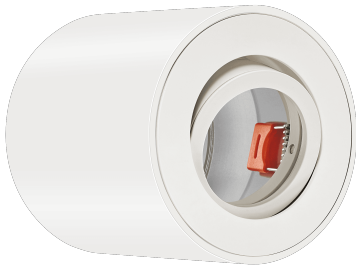

Produktdatenblatt

luxvenum

Produktinformationen

Name	Forma Aufbaurahmen weißes Aluminium Tube-W
Artikelnummer	Tube-WW
Kategorien	Aufbaurahmen, Ein- & Aufbaurahmen

Produktfotos

Hersteller

Name	luxvenum LED GmbH
Weblink	www.luxvenum.com
Adresse	Am Kreisel West 12, 56814 Faid, Deutschland
WEEE-Reg.-Nr.:	DE 12732366

Technische Daten

Gesamtmaße	90x88mm
Schutzklasse (IP)	IP20
Schwenkbar	Ja
Material	Aluminium
Form	rund
Farbe	weiß
Aufbauleuchte Front-Farbe	anthrazit, Bronze-gebürstet, chrom-poliert, Eisen-gebürstet, gold, matt-geschliffen, schwarz, silber-gebürstet, weiß
Marke / Hersteller	Luxvenum
Herstellergarantie	6 Jahre