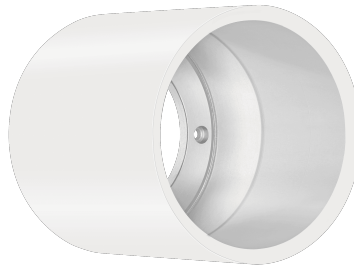

Produktdatenblatt

luxvenum

Produktinformationen

Name	Forma Aufbaurahmen weißes Aluminium Tube-W
Artikelnummer	Tube-WW
Kategorien	Aufbaurahmen, Ein- & Aufbaurahmen

Produktfotos

Hersteller

Name	luxvenum LED GmbH
Weblink	www.luxvenum.com
Adresse	Am Kreisel West 12, 56814 Faid, Deutschland
WEEE-Reg.-Nr.:	DE 12732366

Technische Daten

Gesamtmaße	90x88mm
Schutzklasse (IP)	IP20
Schwenkbar	Ja
Material	Aluminium
Form	rund
Farbe	weiß
Aufbauleuchte Front-Farbe	anthrazit, Bronze-gebürstet, chrom-poliert, Eisen-gebürstet, gold, matt-geschliffen, schwarz, silber-gebürstet, weiß
Marke / Hersteller	Luxvenum