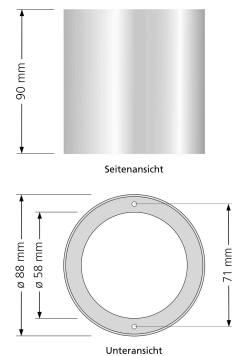

Produktdatenblatt

luxvenum

Produktinformationen

Name	Forma Aufbaurahmen weißes Aluminium Tube-W
Artikelnummer	Tube-WW
Kategorien	Aufbaurahmen, Ein- & Aufbaurahmen

Produktfotos

Hersteller

Name	luxvenum LED GmbH
Weblink	www.luxvenum.com
Adresse	Am Kreisel West 12, 56814 Faid, Deutschland
WEEE-Reg.-Nr.:	DE 12732366

Technische Daten

Gesamtmaße	90x88mm
Schutzklasse (IP)	IP20
Schwenkbar	Ja
Material	Aluminium
Form	rund
Farbe	weiß
Aufbauleuchte Front-Farbe	anthrazit, Bronze-gebürstet, chrom-poliert, Eisen-gebürstet, gold, matt-geschliffen, schwarz, silber-gebürstet, weiß
Marke / Hersteller	Luxvenum