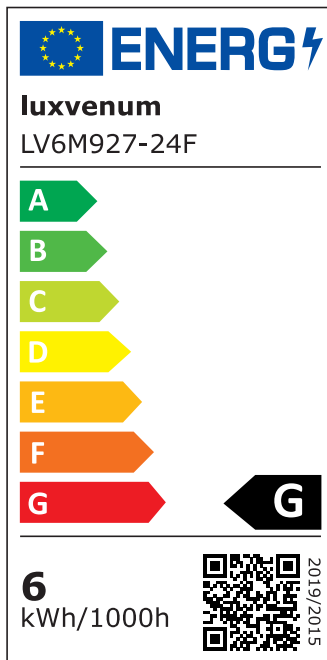

## Hersteller

Name	luxvenum LED GmbH
Weblink	<a href="http://www.luxvenum.com">www.luxvenum.com</a>
Adresse	Am Kreisel West 12, 56814 Faid, Deutschland
WEEE-Reg.-Nr.:	DE 12732366

## Technische Daten

Gesamtmaße	82x82x25mm
Lochausschnitt Ø	68-78mm
Spannung (V)	DC 24V (Smart Home)
Leistung (W)	6W
Glühbirnenersatz	70W
Dimmbarkeit	Ja
Abstrahlwinkel	120° Milchglas
Lichtleistung	2700K → 350 Lumen, 3000K → 360 Lumen, 4000K → 390 Lumen
Lichtfarbtemperatur (K)	2700K, 3000K, 4000K
Farbwiedergabe (CRI / Ra)	CRI/Ra 90
Schutzklasse (IP)	IP20
Mittlere Lebensdauer	35.000 Std.
Schwenkbar	Ja

Material	Aluminium
Sockel	ultra flach
Form	rund
Schaltzyklen	> 15.000
Anlaufzeit	< 1,00 Sek.
Zündzeit	< 0,5 Sek.
Farbe	anthrazit, schwarz, weiß
Farbe / Kristalle	anthrazit / klare Kristalle, anthrazit / schwarze Kristalle, schwarz / klare Kristalle, schwarz / schwarze Kristalle, weiß / klare Kristalle, weiß / schwarze Kristalle
Farbkonsistenz	< 6 SDCM
Energieeffizienzklasse	G
Marke / Hersteller	Luxvenum
Herstellergarantie	6 Jahre

## EU Energielabels

2700K-Leuchtmittel

3000K-Leuchtmittel

4000K-Leuchtmittel

RoHS