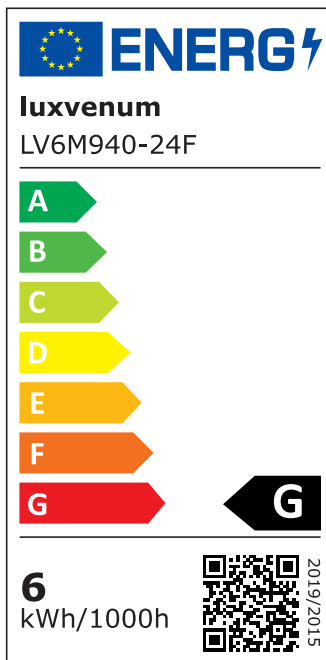

## Produktinformationen

Name	Forma Diamond 24V LED-Einbaustrahler   25mm & 6W   120°   KNX, DALI, ZIGBEE, ECHO, Loxone, GOOGLE, HOMEMATIC, 1-10V, HUE
Artikelnummer	FR-Diamond-6W24V-120
Kategorien	Innenbeleuchtung, Flache Einbauleuchten, Dimmbare Einbauleuchten, Lichtsteuerung, DALI, KNX, Loxone, Smart Home, Einbauleuchten, Einbauleuchten

## Technische Daten

Gesamtmaße	82x82x25mm
Lochausschnitt Ø	68-78mm
Spannung (V)	DC 24V (Smart Home)
Leistung (W)	6W
Glühbirnenersatz	70W
Dimmbarkeit	Ja
Abstrahlwinkel	120° Milchglas
Lichtleistung	2700K → 350 Lumen, 3000K → 360 Lumen, 4000K → 390 Lumen
Lichtfarbtemperatur (K)	2700K, 3000K, 4000K
Farbwiedergabe (CRI / Ra)	CRI/Ra 90
Schutzklasse (IP)	IP20
Mittlere Lebensdauer	35.000 Std.
Schwenkbar	Ja

Material	Aluminium
Sockel	ultra flach
Form	rund
Schaltzyklen	> 15.000
Anlaufzeit	< 1,00 Sek.
Zündzeit	< 0,5 Sek.
Farbe	anthrazit, schwarz, weiß
Farbe / Kristalle	anthrazit / klare Kristalle, anthrazit / schwarze Kristalle, schwarz / klare Kristalle, schwarz / schwarze Kristalle, weiß / klare Kristalle, weiß / schwarze Kristalle
Farbkonsistenz	< 6 SDCM
Energieeffizienzklasse	G
Marke / Hersteller	Luxvenum

## EU Energielabels

2700K-Leuchtmittel

3000K-Leuchtmittel

4000K-Leuchtmittel

RoHS