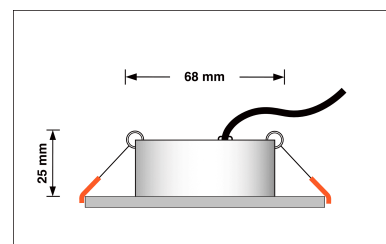

Produktdatenblatt

Produktinformationen

Name	Forma Diamond 24V LED-Einbaustrahler | 25mm & 6W | 120° | KNX, DALI, ZIGBEE, ECHO, Loxone, GOOGLE, HOMEMATIC, 1-10V, HUE
Artikelnummer	FR-Diamond-6W24V-120
Kategorien	Innenbeleuchtung, Flache Einbauleuchten, Dimmbare Einbauleuchten, Lichtsteuerung, DALI, KNX, Loxone, Smart Home, Einbauleuchten, Einbauleuchten

Produktfotos

Hersteller

Name	luxvenum LED GmbH
Weblink	www.luxvenum.com
Adresse	Am Kreisel West 12, 56814 Faid, Deutschland
WEEE-Reg.-Nr.:	DE 12732366

Technische Daten

Gesamtmaße	82x82x25mm
Lochausschnitt Ø	68-78mm
Spannung (V)	DC 24V (Smart Home)
Leistung (W)	6W
Glühbirnenersatz	70W
Dimmbarkeit	Ja
Abstrahlwinkel	120° Milchglas
Lichtleistung	2700K → 350 Lumen, 3000K → 360 Lumen, 4000K → 390 Lumen
Lichtfarbtemperatur (K)	2700K, 3000K, 4000K
Farbwiedergabe (CRI / Ra)	CRI/Ra 90
Schutzklasse (IP)	IP20
Mittlere Lebensdauer	35.000 Std.
Schwenkbar	Ja