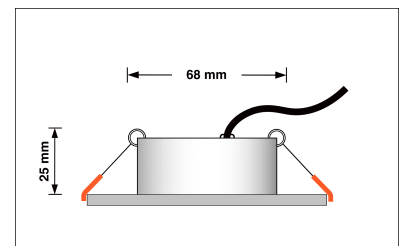

Produktinformationen

Name	Forma Diamond 24V LED-Einbaustrahler | 25mm & 6W | 120° | KNX, DALI, ZIGBEE, ECHO, Loxone, GOOGLE, HOMEMATIC, 1-10V, HUE
Artikelnummer	FR-Diamond-6W24V-120
Kategorien	Innenbeleuchtung, Flache Einbauleuchten, Dimmbare Einbauleuchten, Lichtsteuerung, DALI, KNX, Loxone, Smart Home, Einbauleuchten, Einbauleuchten

Produktfotos

Hersteller

Name	luxvenum LED GmbH
Weblink	www.luxvenum.com
Adresse	Am Kreisel West 12, 56814 Faid, Deutschland
WEEE-Reg.-Nr.:	DE 12732366

Technische Daten

Gesamtmaße	82x82x25mm
Lochausschnitt Ø	68-78mm
Spannung (V)	DC 24V (Smart Home)
Leistung (W)	6W
Glühbirnenersatz	70W
Dimmbarkeit	Ja
Abstrahlwinkel	120° Milchglas
Lichtleistung	2700K → 350 Lumen, 3000K → 360 Lumen, 4000K → 390 Lumen
Lichtfarbtemperatur (K)	2700K, 3000K, 4000K
Farbwiedergabe (CRI / Ra)	CRI/Ra 90
Schutzklasse (IP)	IP20
Mittlere Lebensdauer	35.000 Std.
Schwenkbar	Ja