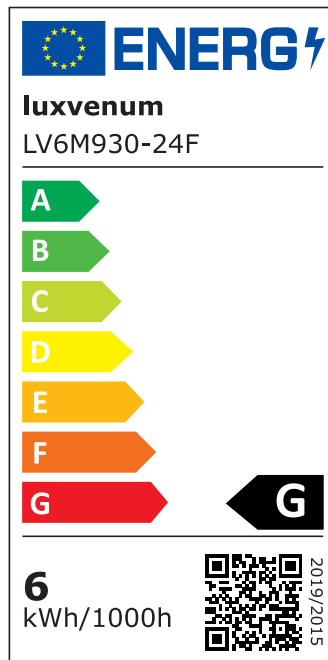

## Technische Daten

Gesamtmaße	82x82x25mm
Lochausschnitt Ø	68-78mm
Spannung (V)	DC 24V (Smart Home)
Leistung (W)	6W
Glühbirnenersatz	70W
Dimmbarkeit	Ja
Abstrahlwinkel	120° Milchglas
Lichtleistung	2700K → 350 Lumen, 3000K → 360 Lumen, 4000K → 390 Lumen
Lichtfarbtemperatur (K)	2700K, 3000K, 4000K
Farbwiedergabe (CRI / Ra)	CRI/Ra 90
Schutzklasse (IP)	IP20
Mittlere Lebensdauer	35.000 Std.
Schwenkbar	Ja

Material	Aluminium
Sockel	ultra flach
Form	rund
Schaltzyklen	> 15.000
Anlaufzeit	< 1,00 Sek.
Zündzeit	< 0,5 Sek.
Farbe	anthrazit, schwarz, weiß
Farbe / Kristalle	anthrazit / klare Kristalle, anthrazit / schwarze Kristalle, schwarz / klare Kristalle, schwarz / schwarze Kristalle, weiß / klare Kristalle, weiß / schwarze Kristalle
Farbkonsistenz	< 6 SDCM
Energieeffizienzklasse	G
Marke / Hersteller	Luxvenum
Herstellergarantie	6 Jahre

## EU Energielabels

2700K-Leuchtmittel

3000K-Leuchtmittel

4000K-Leuchtmittel

RoHS