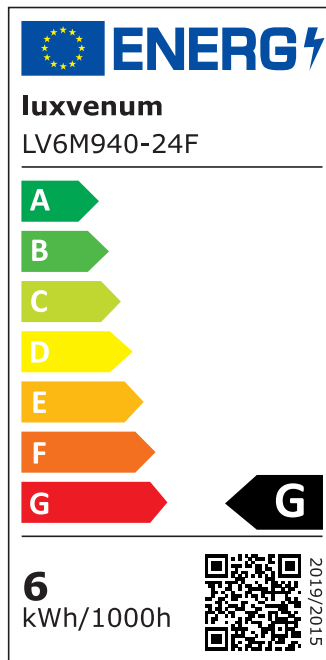

## Produktinformationen

Name	Forma Diamond 24V LED-Einbaustrahler   25mm & 6W   120°   KNX, DALI, ZIGBEE, ECHO, Loxone, GOOGLE, HOMEMATIC, 1-10V, HUE
Artikelnummer	FR-Diamond-6W24V-120
Kategorien	Innenbeleuchtung, Flache Einbauleuchten, Dimmbare Einbauleuchten, Lichtsteuerung, DALI, KNX, Loxone, Smart Home, Einbauleuchten, Einbauleuchten

## Technische Daten

Gesamtmaße	82x82x25mm
Lochausschnitt Ø	68-78mm
Spannung (V)	DC 24V (Smart Home)
Leistung (W)	6W
Glühbirnenersatz	70W
Dimmbarkeit	Ja
Abstrahlwinkel	120° Milchglas
Lichtleistung	2700K → 350 Lumen, 3000K → 360 Lumen, 4000K → 390 Lumen
Lichtfarbtemperatur (K)	2700K, 3000K, 4000K
Farbwiedergabe (CRI / Ra)	CRI/Ra 90
Schutzklasse (IP)	IP20
Mittlere Lebensdauer	35.000 Std.
Schwenkbar	Ja

Material	Aluminium
Sockel	ultra flach
Form	rund
Schaltzyklen	> 15.000
Anlaufzeit	< 1,00 Sek.
Zündzeit	< 0,5 Sek.
Farbe	anthrazit, schwarz, weiß
Farbe / Kristalle	anthrazit / klare Kristalle, anthrazit / schwarze Kristalle, schwarz / klare Kristalle, schwarz / schwarze Kristalle, weiß / klare Kristalle, weiß / schwarze Kristalle
Farbkonsistenz	< 6 SDCM
Energieeffizienzklasse	G
Marke / Hersteller	Luxvenum
Herstellergarantie	6 Jahre

## EU Energielabels

2700K-Leuchtmittel

3000K-Leuchtmittel

4000K-Leuchtmittel

RoHS