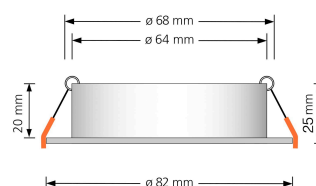

Produktdatenblatt

Produktinformationen

Name	Forma Diamond Einbaurahmen Aluminium rund
Artikelnummer	forma-Diamond
Kategorien	Einbaurahmen, Ein- & Aufbaurahmen

Produktfotos

Hersteller

Name	luxvenum LED GmbH
Weblink	www.luxvenum.com
Adresse	Am Kreisel West 12, 56814 Faid, Deutschland
WEEE-Reg.-Nr.:	DE 12732366

Technische Daten

Gesamtmaße	82x82x25mm
Lochausschnitt Ø	68-78mm
Schutzklasse (IP)	IP20
Schwenkbar	Ja
Material	Aluminium
Form	rund
Farbe / Kristalle	anthrazit / klare Kristalle, anthrazit / schwarze Kristalle, schwarz / klare Kristalle, schwarz / schwarze Kristalle, weiß / klare Kristalle, weiß / schwarze Kristalle
Marke / Hersteller	Luxvenum
Herstellergarantie	6 Jahre

RoHS