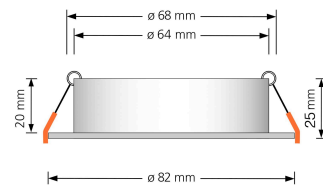

Produktdatenblatt

luxvenum

Produktinformationen

Name	Forma Diamond Einbaurahmen Aluminium rund
Artikelnummer	forma-Diamond
Kategorien	Einbaurahmen, Ein- & Aufbaurahmen

Produktfotos

Hersteller

Name	luxvenum LED GmbH
Weblink	www.luxvenum.com
Adresse	Am Kreisel West 12, 56814 Faid, Deutschland
WEEE-Reg.-Nr.:	DE 12732366

Technische Daten

Gesamtmaße	82x82x25mm
Lochausschnitt Ø	68-78mm
Schutzklasse (IP)	IP20
Schwenkbar	Ja
Material	Aluminium
Form	rund
Farbe / Kristalle	anthrazit / klare Kristalle, anthrazit / schwarze Kristalle, schwarz / klare Kristalle, schwarz / schwarze Kristalle, weiß / klare Kristalle, weiß / schwarze Kristalle
Marke / Hersteller	Luxvenum

RoHS