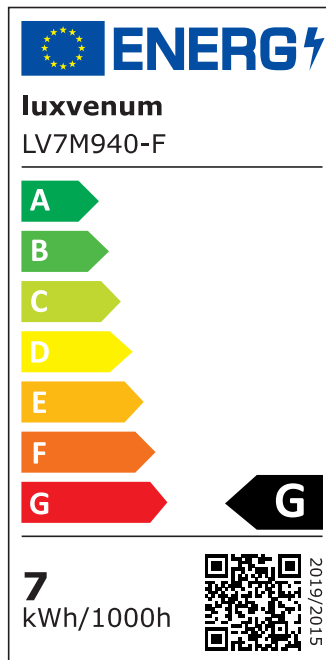

Produktdatenblatt

luxvenum

Produktinformationen

Name	Forma Diamond Einbaustrahler 230V nur 25mm flach DIMMBAR 7W statt 70W Aluminium 120° Milchglas 90 CRI
Artikelnummer	54321684575
Kategorien	Innenbeleuchtung, Flache Einbauleuchten, Dimmbare Einbauleuchten, Smart Home, Einbauleuchten, Einbauleuchten

Produktfotos

Hersteller

Name	luxvenum LED GmbH
Weblink	www.luxvenum.com
Adresse	Am Kreisel West 12, 56814 Faid, Deutschland
WEEE-Reg.-Nr.:	DE 12732366

Technische Daten

Gesamtmaße	82x82x25mm
Lochausschnitt Ø	68-78mm
Spannung (V)	AC 230V
Leistung (W)	7W
Glühbirnenersatz	70W
Dimmbarkeit	Ja
Abstrahlwinkel	120° Milchglas
Lichtleistung	2700K → 400 Lumen, 3000K → 420 Lumen, 4000K → 450 Lumen
Lichtfarbtemperatur (K)	2700K, 3000K, 4000K
Farbwiedergabe (CRI / Ra)	CRI/Ra 90
Schutzklasse (IP)	IP20
Mittlere Lebensdauer	35.000 Std.

Schwenkbar	Ja
Material	Aluminium
Sockel	ultra flach
Form	rund
Schaltzyklen	> 15.000
Anlaufzeit	< 1,00 Sek.
Zündzeit	< 0,5 Sek.
Farbe	anthrazit, schwarz, weiß
Farbe / Kristalle	anthrazit / klare Kristalle, anthrazit / schwarze Kristalle, schwarz / klare Kristalle, schwarz / schwarze Kristalle, weiß / klare Kristalle, weiß / schwarze Kristalle
Farbkonsistenz	< 6 SDCM
Energieeffizienzklasse	G
Marke / Hersteller	Luxvenum

EU Energielabels

2700K-Leuchtmittel

3000K-Leuchtmittel

4000K-Leuchtmittel

RoHS