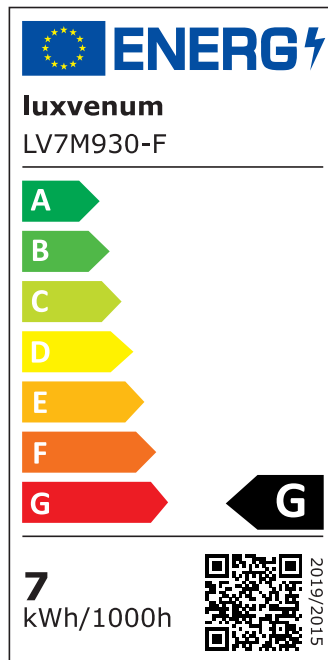

Produktdatenblatt

luxvenum

Produktinformationen

Name	Forma Diamond Einbaustrahler 230V nur 25mm flach DIMMBAR 7W statt 70W Aluminium 120° Milchglas 90 CRI
Artikelnummer	54321684575
Kategorien	Innenbeleuchtung, Flache Einbauleuchten, Dimmbare Einbauleuchten, Smart Home, Einbauleuchten, Einbauleuchten

Produktfotos

Hersteller

Name	luxvenum LED GmbH
Weblink	www.luxvenum.com
Adresse	Am Kreisel West 12, 56814 Faid, Deutschland
WEEE-Reg.-Nr.:	DE 12732366

Technische Daten

Gesamtmaße	82x82x25mm
Lochausschnitt Ø	68-78mm
Spannung (V)	AC 230V
Leistung (W)	7W
Glühbirnenersatz	70W
Dimmbarkeit	Ja
Abstrahlwinkel	120° Milchglas
Lichtleistung	2700K → 400 Lumen, 3000K → 420 Lumen, 4000K → 450 Lumen
Lichtfarbtemperatur (K)	2700K, 3000K, 4000K
Farbwiedergabe (CRI / Ra)	CRI/Ra 90
Schutzklasse (IP)	IP20
Mittlere Lebensdauer	35.000 Std.

Schwenkbar	Ja
Material	Aluminium
Sockel	ultra flach
Form	rund
Schaltzyklen	> 15.000
Anlaufzeit	< 1,00 Sek.
Zündzeit	< 0,5 Sek.
Farbe	anthrazit, schwarz, weiß
Farbe / Kristalle	anthrazit / klare Kristalle, anthrazit / schwarze Kristalle, schwarz / klare Kristalle, schwarz / schwarze Kristalle, weiß / klare Kristalle, weiß / schwarze Kristalle
Farbkonsistenz	< 6 SDCM
Energieeffizienzklasse	G
Marke / Hersteller	Luxvenum

EU Energielabels

2700K-Leuchtmittel

3000K-Leuchtmittel

4000K-Leuchtmittel

RoHS