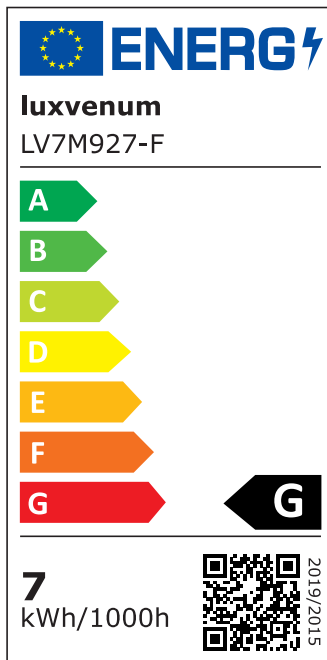

Schwenkbar	Ja
Material	Aluminium
Sockel	ultra flach
Form	rund
Schaltzyklen	> 15.000
Anlaufzeit	< 1,00 Sek.
Zündzeit	< 0,5 Sek.
Farbe	anthrazit, schwarz, weiß
Farbe / Kristalle	anthrazit / klare Kristalle, anthrazit / schwarze Kristalle, schwarz / klare Kristalle, schwarz / schwarze Kristalle, weiß / klare Kristalle, weiß / schwarze Kristalle
Farbkonsistenz	< 6 SDCM
Energieeffizienzklasse	G
Marke / Hersteller	Luxvenum

EU Energielabels

2700K-Leuchtmittel