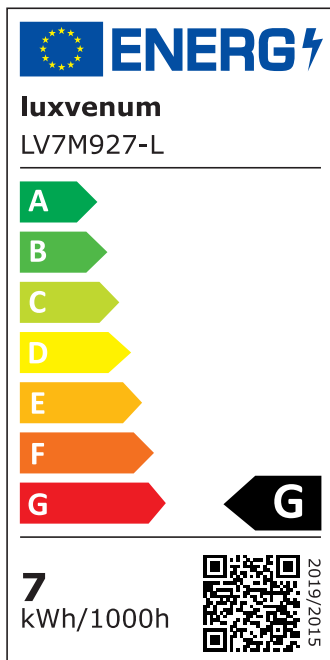

Material	Aluminium
Sockel	ultra flach
Form	rund
Schaltzyklen	> 15.000
Anlaufzeit	< 1,00 Sek.
Zündzeit	< 0,5 Sek.
Farbe	anthrazit, schwarz, weiß
Farbe / Kristalle	anthrazit / klare Kristalle, anthrazit / schwarze Kristalle, schwarz / klare Kristalle, schwarz / schwarze Kristalle, weiß / klare Kristalle, weiß / schwarze Kristalle
Farbkonsistenz	< 6 SDCM
Energieeffizienzklasse	F, G
Marke / Hersteller	Luxvenum

EU Energielabels

2700K-Leuchtmittel