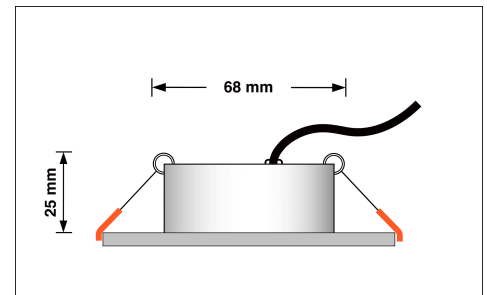

Produktdatenblatt

luxvenum

Produktinformationen

Name	Forma Diamond | LED-Einbaustrahler 230V | extra flach 25mm | DIMMBAR 7W statt 90W | 60° Reflektor | Farbwiedergabe 90 Cri
Artikelnummer	87254738
Kategorien	Innenbeleuchtung, Flache Einbauleuchten, Dimmbare Einbauleuchten, Smart Home, Einbauleuchten, Einbauleuchten

Produktfotos

Hersteller

Name	luxvenum LED GmbH
Weblink	www.luxvenum.com
Adresse	Am Kreisel West 12, 56814 Faid, Deutschland
WEEE-Reg.-Nr.:	DE 12732366

Technische Daten

Gesamtmaße	82x82x25mm
Lochausschnitt Ø	68-78mm
Spannung (V)	AC 230V
Leistung (W)	7W
Glühbirnenersatz	90W
Dimmbarkeit	Ja
Abstrahlwinkel	60° Reflektor
Lichtleistung	2700K → 500 Lumen, 3000K → 520 Lumen, 4000K → 550 Lumen
Lichtfarbtemperatur (K)	2700K, 3000K, 4000K
Farbwiedergabe (CRI / Ra)	CRI/Ra 90
Schutzklasse (IP)	IP20
Mittlere Lebensdauer	35.000 Std.
Schwenkbar	Ja