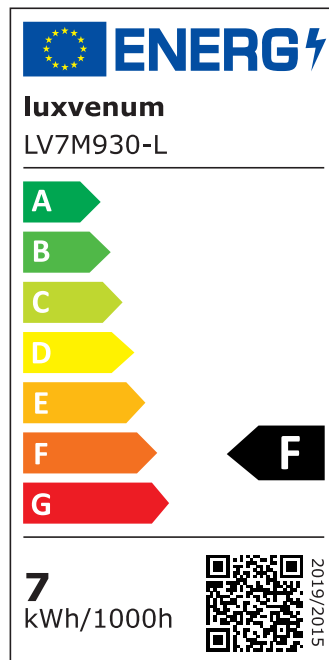

## Produktinformationen

Name	Forma Diamond   LED-Einbaustrahler 230V   extra flach 25mm   DIMMBAR 7W statt 90W   60° Reflektor   Farbwiedergabe 90 Cri
Artikelnummer	87254738
Kategorien	Innenbeleuchtung, Flache Einbauleuchten, Dimmbare Einbauleuchten, Smart Home, Einbauleuchten, Einbauleuchten

## Technische Daten

Gesamtmaße	82x82x25mm
Lochausschnitt Ø	68-78mm
Spannung (V)	AC 230V
Leistung (W)	7W
Glühbirnenersatz	90W
Dimmbarkeit	Ja
Abstrahlwinkel	60° Reflektor
Lichtleistung	2700K → 500 Lumen, 3000K → 520 Lumen, 4000K → 550 Lumen
Lichtfarbtemperatur (K)	2700K, 3000K, 4000K
Farbwiedergabe (CRI / Ra)	CRI/Ra 90
Schutzklasse (IP)	IP20
Mittlere Lebensdauer	35.000 Std.
Schwenkbar	Ja

Material	Aluminium
Sockel	ultra flach
Form	rund
Schaltzyklen	> 15.000
Anlaufzeit	< 1,00 Sek.
Zündzeit	< 0,5 Sek.
Farbe	anthrazit, schwarz, weiß
Farbe / Kristalle	anthrazit / klare Kristalle, anthrazit / schwarze Kristalle, schwarz / klare Kristalle, schwarz / schwarze Kristalle, weiß / klare Kristalle, weiß / schwarze Kristalle
Farbkonsistenz	< 6 SDCM
Energieeffizienzklasse	F, G
Marke / Hersteller	Luxvenum

## EU Energielabels

2700K-Leuchtmittel

3000K-Leuchtmittel

4000K-Leuchtmittel

RoHS