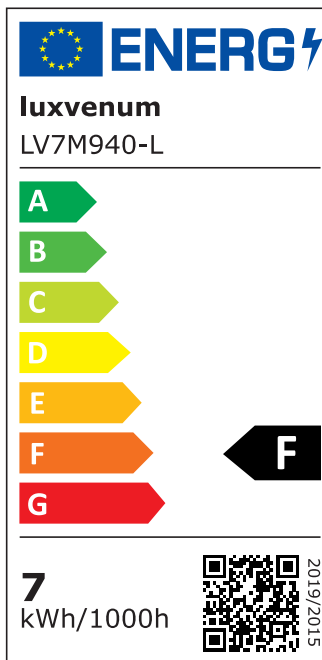

## Produktinformationen

Name	Forma Diamond   LED-Einbaustrahler 230V   extra flach 25mm   DIMMBAR 7W statt 90W   60° Reflektor   Farbwiedergabe 90 Cri
Artikelnummer	87254738
Kategorien	Innenbeleuchtung, Flache Einbauleuchten, Dimmbare Einbauleuchten, Smart Home, Einbauleuchten, Einbauleuchten

## Technische Daten

Gesamtmaße	82x82x25mm
Lochausschnitt Ø	68-78mm
Spannung (V)	AC 230V
Leistung (W)	7W
Glühbirnenersatz	90W
Dimmbarkeit	Ja
Abstrahlwinkel	60° Reflektor
Lichtleistung	2700K → 500 Lumen, 3000K → 520 Lumen, 4000K → 550 Lumen
Lichtfarbtemperatur (K)	2700K, 3000K, 4000K
Farbwiedergabe (CRI / Ra)	CRI/Ra 90
Schutzklasse (IP)	IP20
Mittlere Lebensdauer	35.000 Std.
Schwenkbar	Ja

Material	Aluminium
Sockel	ultra flach
Form	rund
Schaltzyklen	> 15.000
Anlaufzeit	< 1,00 Sek.
Zündzeit	< 0,5 Sek.
Farbe	anthrazit, schwarz, weiß
Farbe / Kristalle	anthrazit / klare Kristalle, anthrazit / schwarze Kristalle, schwarz / klare Kristalle, schwarz / schwarze Kristalle, weiß / klare Kristalle, weiß / schwarze Kristalle
Farbkonsistenz	< 6 SDCM
Energieeffizienzklasse	F, G
Marke / Hersteller	Luxvenum

## EU Energielabels

2700K-Leuchtmittel

3000K-Leuchtmittel

4000K-Leuchtmittel

RoHS