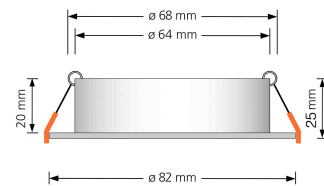

Produktdatenblatt

luxvenum

Produktinformationen

Name	Forma Einbaurahmen Bronze-gebürstetes Aluminium eckig forma-EB
Artikelnummer	forma-EB
Kategorien	Ein- & Aufbaurahmen, Einbaurahmen

Produktfotos

Hersteller

Name	luxvenum LED GmbH
Weblink	www.luxvenum.com
Adresse	Am Kreisel West 12, 56814 Faid, Deutschland
WEEE-Reg.-Nr.:	DE 12732366

Technische Daten

Gesamtmaße	82x82x25mm
Lochausschnitt Ø	68-78mm
Schutzklasse (IP)	IP20
Schwenkbar	Ja
Material	Aluminium
Form	eckig
Farbe	Bronze-gebürstet
Marke / Hersteller	Luxvenum