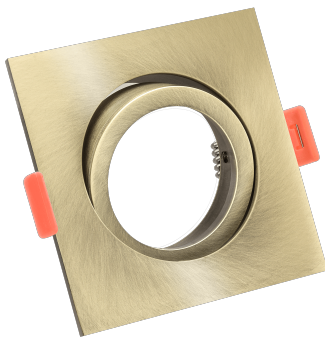

Produktdatenblatt

luxvenum

Produktinformationen

Name	Forma Einbaurahmen Bronze-gebürstetes Aluminium eckig forma-EB
Artikelnummer	forma-EB
Kategorien	Ein- & Aufbaurahmen, Einbaurahmen

Produktfotos

Hersteller

Name	luxvenum LED GmbH
Weblink	www.luxvenum.com
Adresse	Am Kreisel West 12, 56814 Faid, Deutschland
WEEE-Reg.-Nr.:	DE 12732366

Technische Daten

Gesamtmaße	82x82x25mm
Lochausschnitt Ø	68-78mm
Schutzklasse (IP)	IP20
Schwenkbar	Ja
Material	Aluminium
Form	eckig
Farbe	Bronze-gebürstet
Marke / Hersteller	Luxvenum