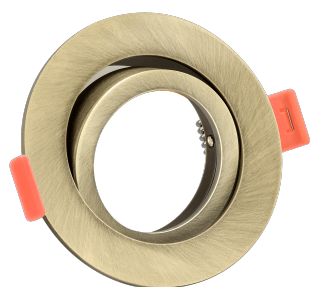

Produktdatenblatt

Produktinformationen

Name	Forma Einbaurahmen Bronze-gebürstetes Aluminium rund forma-RB
Artikelnummer	forma-RB
Kategorien	Ein- & Aufbaurahmen, Einbaurahmen

Produktfotos

Hersteller

Name	luxvenum LED GmbH
Weblink	www.luxvenum.com
Adresse	Am Kreisel West 12, 56814 Faid, Deutschland
WEEE-Reg.-Nr.:	DE 12732366

Technische Daten

Gesamtmaße	82x82x25mm
Lochausschnitt Ø	68-78mm
Schutzklasse (IP)	IP20
Schwenkbar	Ja
Material	Aluminium
Form	rund
Farbe	Bronze-gebürstet
Marke / Hersteller	Luxvenum
Herstellergarantie	6 Jahre