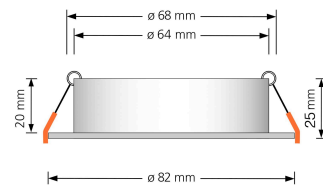

Produktdatenblatt

luxvenum

Produktinformationen

Name	Forma Einbaurahmen Bronze-gebürstetes Aluminium rund forma-RB
Artikelnummer	forma-RB
Kategorien	Ein- & Aufbaurahmen, Einbaurahmen

Produktfotos

Hersteller

Name	luxvenum LED GmbH
Weblink	www.luxvenum.com
Adresse	Am Kreisel West 12, 56814 Faid, Deutschland
WEEE-Reg.-Nr.:	DE 12732366

Technische Daten

Gesamtmaße	82x82x25mm
Lochausschnitt Ø	68-78mm
Schutzklasse (IP)	IP20
Schwenkbar	Ja
Material	Aluminium
Form	rund
Farbe	Bronze-gebürstet
Marke / Hersteller	Luxvenum