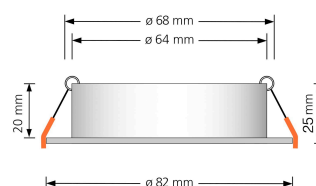

Produktdatenblatt

Produktinformationen

Name	Forma Einbaurahmen Bronze-gebürstetes Aluminium rund forma-RB
Artikelnummer	forma-RB
Kategorien	Ein- & Aufbaurahmen, Einbaurahmen

Produktfotos

Hersteller

Name	luxvenum LED GmbH
Weblink	www.luxvenum.com
Adresse	Am Kreisel West 12, 56814 Faid, Deutschland
WEEE-Reg.-Nr.:	DE 12732366

Technische Daten

Gesamtmaße	82x82x25mm
Lochausschnitt Ø	68-78mm
Schutzklasse (IP)	IP20
Schwenkbar	Ja
Material	Aluminium
Form	rund
Farbe	Bronze-gebürstet
Marke / Hersteller	Luxvenum
Herstellergarantie	6 Jahre