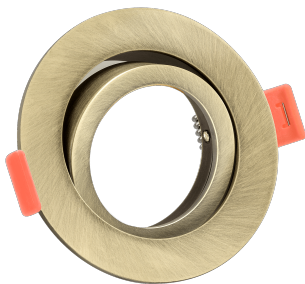

Produktdatenblatt

luxvenum

Produktinformationen

Name	Forma Einbaurahmen Bronze-gebürstetes Aluminium rund forma-RB
Artikelnummer	forma-RB
Kategorien	Ein- & Aufbaurahmen, Einbaurahmen

Produktfotos

Hersteller

Name	luxvenum LED GmbH
Weblink	www.luxvenum.com
Adresse	Am Kreisel West 12, 56814 Faid, Deutschland
WEEE-Reg.-Nr.:	DE 12732366

Technische Daten

Gesamtmaße	82x82x25mm
Lochausschnitt Ø	68-78mm
Schutzklasse (IP)	IP20
Schwenkbar	Ja
Material	Aluminium
Form	rund
Farbe	Bronze-gebürstet
Marke / Hersteller	Luxvenum