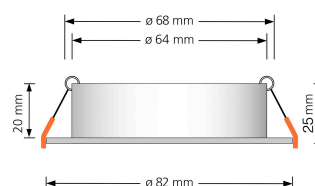

Produktdatenblatt

Produktinformationen

Name	Forma Einbaurahmen Chrom-poliertes Aluminium rund forma-RC
Artikelnummer	forma-RC
Kategorien	Ein- & Aufbaurahmen, Einbaurahmen

Produktfotos

Hersteller

Name	luxvenum LED GmbH
Weblink	www.luxvenum.com
Adresse	Am Kreisel West 12, 56814 Faid, Deutschland
WEEE-Reg.-Nr.:	DE 12732366

Technische Daten

Gesamtmaße	82x82x25mm
Lochausschnitt Ø	68-78mm
Schutzklasse (IP)	IP20
Schwenkbar	Ja
Material	Aluminium
Form	rund
Farbe	chrom-poliert
Marke / Hersteller	Luxvenum
Herstellergarantie	6 Jahre