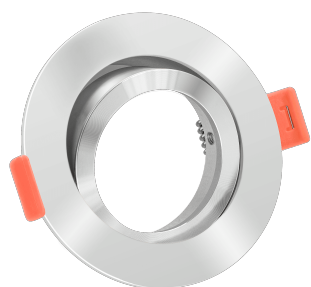

Produktdatenblatt

Produktinformationen

Name	Forma Einbaurahmen Chrom-poliertes Aluminium rund forma-RC
Artikelnummer	forma-RC
Kategorien	Ein- & Aufbaurahmen, Einbaurahmen

Produktfotos

Hersteller

Name	luxvenum LED GmbH
Weblink	www.luxvenum.com
Adresse	Am Kreisel West 12, 56814 Faid, Deutschland
WEEE-Reg.-Nr.:	DE 12732366

Technische Daten

Gesamtmaße	82x82x25mm
Lochausschnitt Ø	68-78mm
Schutzklasse (IP)	IP20
Schwenkbar	Ja
Material	Aluminium
Form	rund
Farbe	chrom-poliert
Marke / Hersteller	Luxvenum
Herstellergarantie	6 Jahre