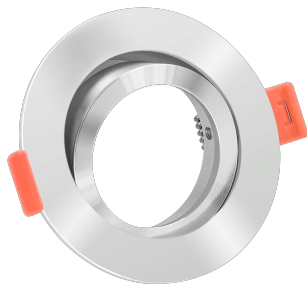

Produktdatenblatt

luxvenum

Produktinformationen

Name	Forma Einbaurahmen Chrom-poliertes Aluminium rund forma-RC
Artikelnummer	forma-RC
Kategorien	Ein- & Aufbaurahmen, Einbaurahmen

Produktfotos

Hersteller

Name	luxvenum LED GmbH
Weblink	www.luxvenum.com
Adresse	Am Kreisel West 12, 56814 Faid, Deutschland
WEEE-Reg.-Nr.:	DE 12732366

Technische Daten

Gesamtmaße	82x82x25mm
Lochausschnitt Ø	68-78mm
Schutzklasse (IP)	IP20
Schwenkbar	Ja
Material	Aluminium
Form	rund
Farbe	chrom-poliert
Marke / Hersteller	Luxvenum