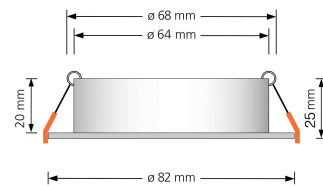

Produktdatenblatt

luxvenum

Produktinformationen

Name	Forma Einbaurahmen Chrom-poliertes Aluminium rund forma-RC
Artikelnummer	forma-RC
Kategorien	Ein- & Aufbaurahmen, Einbaurahmen

Produktfotos

Hersteller

Name	luxvenum LED GmbH
Weblink	www.luxvenum.com
Adresse	Am Kreisel West 12, 56814 Faid, Deutschland
WEEE-Reg.-Nr.:	DE 12732366

Technische Daten

Gesamtmaße	82x82x25mm
Lochausschnitt Ø	68-78mm
Schutzklasse (IP)	IP20
Schwenkbar	Ja
Material	Aluminium
Form	rund
Farbe	chrom-poliert
Marke / Hersteller	Luxvenum