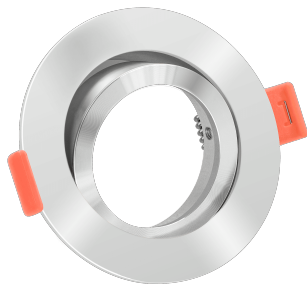

Produktdatenblatt

luxvenum

Produktinformationen

Name	Forma Einbaurahmen Chrom-poliertes Aluminium rund forma-RC
Artikelnummer	forma-RC
Kategorien	Ein- & Aufbaurahmen, Einbaurahmen

Produktfotos

Hersteller

Name	luxvenum LED GmbH
Weblink	www.luxvenum.com
Adresse	Am Kreisel West 12, 56814 Faid, Deutschland
WEEE-Reg.-Nr.:	DE 12732366

Technische Daten

Gesamtmaße	82x82x25mm
Lochausschnitt Ø	68-78mm
Schutzklasse (IP)	IP20
Schwenkbar	Ja
Material	Aluminium
Form	rund
Farbe	chrom-poliert
Marke / Hersteller	Luxvenum
Herstellergarantie	6 Jahre