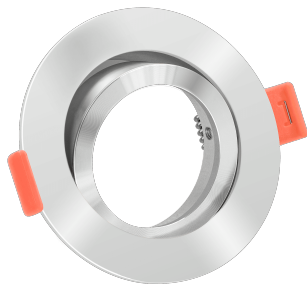

Produktdatenblatt

luxvenum

Produktinformationen

Name	Forma Einbaurahmen Chrom-poliertes Aluminium rund forma-RC
Artikelnummer	forma-RC
Kategorien	Ein- & Aufbaurahmen, Einbaurahmen

Produktfotos

Hersteller

Name	luxvenum LED GmbH
Weblink	www.luxvenum.com
Adresse	Am Kreisel West 12, 56814 Faid, Deutschland
WEEE-Reg.-Nr.:	DE 12732366

Technische Daten

Gesamtmaße	82x82x25mm
Lochausschnitt Ø	68-78mm
Schutzklasse (IP)	IP20
Schwenkbar	Ja
Material	Aluminium
Form	rund
Farbe	chrom-poliert
Marke / Hersteller	Luxvenum
Herstellergarantie	6 Jahre

RoHS