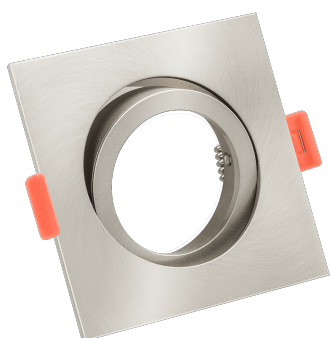

Produktdatenblatt

Produktinformationen

Name	Forma Einbaurahmen Eisen-gebürstetes Aluminium eckig forma-EE
Artikelnummer	forma-EE
Kategorien	Ein- & Aufbaurahmen, Einbaurahmen

Produktfotos

Hersteller

Name	luxvenum LED GmbH
Weblink	www.luxvenum.com
Adresse	Am Kreisel West 12, 56814 Faid, Deutschland
WEEE-Reg.-Nr.:	DE 12732366

Technische Daten

Gesamtmaße	82x82x25mm
Lochausschnitt Ø	68-78mm
Schutzklasse (IP)	IP20
Schwenkbar	Ja
Material	Aluminium
Form	eckig
Farbe	Eisen-gebürstet
Marke / Hersteller	Luxvenum
Herstellergarantie	6 Jahre