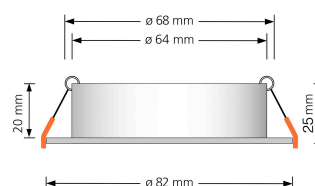

Produktdatenblatt

Produktinformationen

Name	Forma Einbaurahmen Eisen-gebürstetes Aluminium eckig forma-EE
Artikelnummer	forma-EE
Kategorien	Ein- & Aufbaurahmen, Einbaurahmen

Produktfotos

Hersteller

Name	luxvenum LED GmbH
Weblink	www.luxvenum.com
Adresse	Am Kreisel West 12, 56814 Faid, Deutschland
WEEE-Reg.-Nr.:	DE 12732366

Technische Daten

Gesamtmaße	82x82x25mm
Lochausschnitt Ø	68-78mm
Schutzklasse (IP)	IP20
Schwenkbar	Ja
Material	Aluminium
Form	eckig
Farbe	Eisen-gebürstet
Marke / Hersteller	Luxvenum
Herstellergarantie	6 Jahre