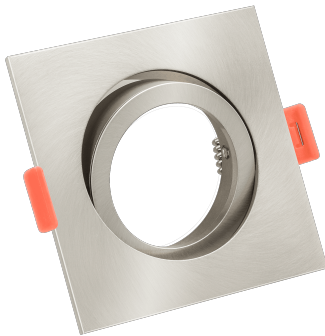

Produktdatenblatt

luxvenum

Produktinformationen

Name	Forma Einbaurahmen Eisen-gebürstetes Aluminium eckig forma-EE
Artikelnummer	forma-EE
Kategorien	Ein- & Aufbaurahmen, Einbaurahmen

Produktfotos

Hersteller

Name	luxvenum LED GmbH
Weblink	www.luxvenum.com
Adresse	Am Kreisel West 12, 56814 Faid, Deutschland
WEEE-Reg.-Nr.:	DE 12732366

Technische Daten

Gesamtmaße	82x82x25mm
Lochausschnitt Ø	68-78mm
Schutzklasse (IP)	IP20
Schwenkbar	Ja
Material	Aluminium
Form	eckig
Farbe	Eisen-gebürstet
Marke / Hersteller	Luxvenum
Herstellergarantie	6 Jahre