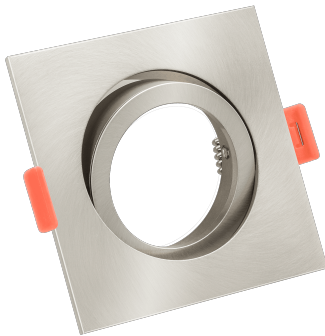

Produktdatenblatt

luxvenum

Produktinformationen

Name	Forma Einbaurahmen Eisen-gebürstetes Aluminium eckig forma-EE
Artikelnummer	forma-EE
Kategorien	Ein- & Aufbaurahmen, Einbaurahmen

Produktfotos

Hersteller

Name	luxvenum LED GmbH
Weblink	www.luxvenum.com
Adresse	Am Kreisel West 12, 56814 Faid, Deutschland
WEEE-Reg.-Nr.:	DE 12732366

Technische Daten

Gesamtmaße	82x82x25mm
Lochausschnitt Ø	68-78mm
Schutzklasse (IP)	IP20
Schwenkbar	Ja
Material	Aluminium
Form	eckig
Farbe	Eisen-gebürstet
Marke / Hersteller	Luxvenum
Herstellergarantie	6 Jahre

RoHS