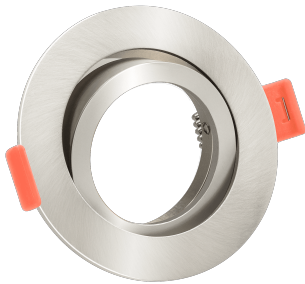

Produktdatenblatt

luxvenum

Produktinformationen

Name	Forma Einbaurahmen Eisen-gebürstetes Aluminium rund forma-RE
Artikelnummer	forma-RE
Kategorien	Ein- & Aufbaurahmen, Einbaurahmen

Produktfotos

Hersteller

Name	luxvenum LED GmbH
Weblink	www.luxvenum.com
Adresse	Am Kreisel West 12, 56814 Faid, Deutschland
WEEE-Reg.-Nr.:	DE 12732366

Technische Daten

Gesamtmaße	82x82x25mm
Lochausschnitt Ø	68-78mm
Schutzklasse (IP)	IP20
Schwenkbar	Ja
Material	Aluminium
Form	rund
Farbe	Eisen-gebürstet
Marke / Hersteller	Luxvenum

RoHS