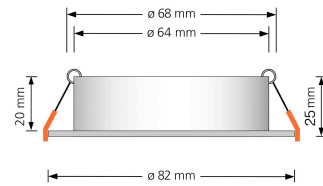

Produktdatenblatt

luxvenum

Produktinformationen

Name	Forma Einbaurahmen Eisen-gebürstetes Aluminium rund forma-RE
Artikelnummer	forma-RE
Kategorien	Ein- & Aufbaurahmen, Einbaurahmen

Produktfotos

Hersteller

Name	luxvenum LED GmbH
Weblink	www.luxvenum.com
Adresse	Am Kreisel West 12, 56814 Faid, Deutschland
WEEE-Reg.-Nr.:	DE 12732366

Technische Daten

Gesamtmaße	82x82x25mm
Lochausschnitt Ø	68-78mm
Schutzklasse (IP)	IP20
Schwenkbar	Ja
Material	Aluminium
Form	rund
Farbe	Eisen-gebürstet
Marke / Hersteller	Luxvenum

RoHS