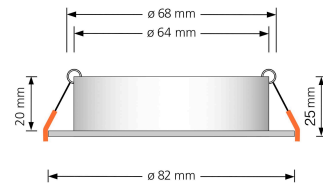

Produktdatenblatt

luxvenum

Produktinformationen

Name	Forma Einbaurahmen Eisen-gebürstetes Aluminium rund forma-RE
Artikelnummer	forma-RE
Kategorien	Ein- & Aufbaurahmen, Einbaurahmen

Produktfotos

Hersteller

Name	luxvenum LED GmbH
Weblink	www.luxvenum.com
Adresse	Am Kreisel West 12, 56814 Faid, Deutschland
WEEE-Reg.-Nr.:	DE 12732366

Technische Daten

Gesamtmaße	82x82x25mm
Lochausschnitt Ø	68-78mm
Schutzklasse (IP)	IP20
Schwenkbar	Ja
Material	Aluminium
Form	rund
Farbe	Eisen-gebürstet
Marke / Hersteller	Luxvenum
Herstellergarantie	6 Jahre