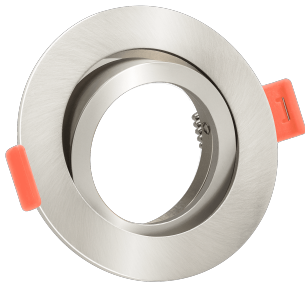

Produktdatenblatt

luxvenum

Produktinformationen

Name	Forma Einbaurahmen Eisen-gebürstetes Aluminium rund forma-RE
Artikelnummer	forma-RE
Kategorien	Ein- & Aufbaurahmen, Einbaurahmen

Produktfotos

Hersteller

Name	luxvenum LED GmbH
Weblink	www.luxvenum.com
Adresse	Am Kreisel West 12, 56814 Faid, Deutschland
WEEE-Reg.-Nr.:	DE 12732366

Technische Daten

Gesamtmaße	82x82x25mm
Lochausschnitt Ø	68-78mm
Schutzklasse (IP)	IP20
Schwenkbar	Ja
Material	Aluminium
Form	rund
Farbe	Eisen-gebürstet
Marke / Hersteller	Luxvenum
Herstellergarantie	6 Jahre