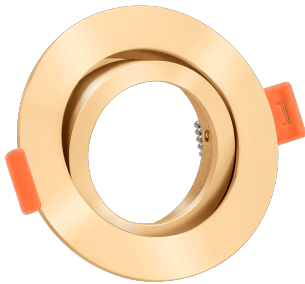

Produktdatenblatt

luxvenum

Produktinformationen

Name	Forma Einbaurahmen goldenes Aluminium rund forma-RG
Artikelnummer	forma-RG
Kategorien	Ein- & Aufbaurahmen, Einbaurahmen

Produktfotos

Hersteller

Name	luxvenum LED GmbH
Weblink	www.luxvenum.com
Adresse	Am Kreisel West 12, 56814 Faid, Deutschland
WEEE-Reg.-Nr.:	DE 12732366

Technische Daten

Gesamtmaße	82x82x25mm
Lochausschnitt Ø	68-78mm
Schutzklasse (IP)	IP20
Schwenkbar	Ja
Material	Aluminium
Form	rund
Farbe	gold
Marke / Hersteller	Luxvenum

RoHS