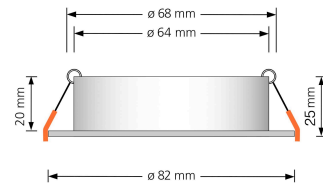

Produktdatenblatt

luxvenum

Produktinformationen

Name	Forma Einbaurahmen goldenes Aluminium rund forma-RG
Artikelnummer	forma-RG
Kategorien	Ein- & Aufbaurahmen, Einbaurahmen

Produktfotos

Hersteller

Name	luxvenum LED GmbH
Weblink	www.luxvenum.com
Adresse	Am Kreisel West 12, 56814 Faid, Deutschland
WEEE-Reg.-Nr.:	DE 12732366

Technische Daten

Gesamtmaße	82x82x25mm
Lochausschnitt Ø	68-78mm
Schutzklasse (IP)	IP20
Schwenkbar	Ja
Material	Aluminium
Form	rund
Farbe	gold
Marke / Hersteller	Luxvenum

RoHS