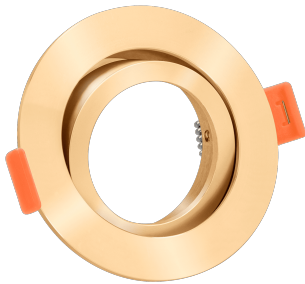

Produktdatenblatt

luxvenum

Produktinformationen

Name	Forma Einbaurahmen goldenes Aluminium rund forma-RG
Artikelnummer	forma-RG
Kategorien	Ein- & Aufbaurahmen, Einbaurahmen

Produktfotos

Hersteller

Name	luxvenum LED GmbH
Weblink	www.luxvenum.com
Adresse	Am Kreisel West 12, 56814 Faid, Deutschland
WEEE-Reg.-Nr.:	DE 12732366

Technische Daten

Gesamtmaße	82x82x25mm
Lochausschnitt Ø	68-78mm
Schutzklasse (IP)	IP20
Schwenkbar	Ja
Material	Aluminium
Form	rund
Farbe	gold
Marke / Hersteller	Luxvenum
Herstellergarantie	6 Jahre

RoHS