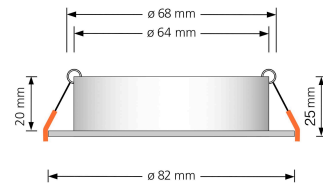

Produktdatenblatt

luxvenum

Produktinformationen

Name	Forma Einbaurahmen goldenes Aluminium rund forma-RG
Artikelnummer	forma-RG
Kategorien	Ein- & Aufbaurahmen, Einbaurahmen

Produktfotos

Hersteller

Name	luxvenum LED GmbH
Weblink	www.luxvenum.com
Adresse	Am Kreisel West 12, 56814 Faid, Deutschland
WEEE-Reg.-Nr.:	DE 12732366

Technische Daten

Gesamtmaße	82x82x25mm
Lochausschnitt Ø	68-78mm
Schutzklasse (IP)	IP20
Schwenkbar	Ja
Material	Aluminium
Form	rund
Farbe	gold
Marke / Hersteller	Luxvenum
Herstellergarantie	6 Jahre

RoHS