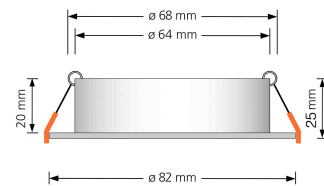

Produktdatenblatt

luxvenum

Produktinformationen

Name	Forma Einbaurahmen matt-geschliffenes Aluminium eckig forma-EM
Artikelnummer	forma-EM
Kategorien	Ein- & Aufbaurahmen, Einbaurahmen

Produktfotos

Hersteller

Name	luxvenum LED GmbH
Weblink	www.luxvenum.com
Adresse	Am Kreisel West 12, 56814 Faid, Deutschland
WEEE-Reg.-Nr.:	DE 12732366

Technische Daten

Gesamtmaße	82x82x25mm
Lochausschnitt Ø	68-78mm
Schutzklasse (IP)	IP20
Schwenkbar	Ja
Material	Aluminium
Form	eckig
Farbe	matt-geschliffen
Marke / Hersteller	Luxvenum