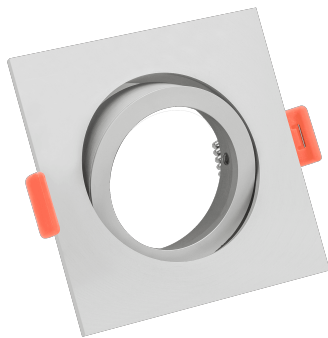

Produktdatenblatt

luxvenum

Produktinformationen

Name	Forma Einbaurahmen matt-geschliffenes Aluminium eckig forma-EM
Artikelnummer	forma-EM
Kategorien	Ein- & Aufbaurahmen, Einbaurahmen

Produktfotos

Hersteller

Name	luxvenum LED GmbH
Weblink	www.luxvenum.com
Adresse	Am Kreisel West 12, 56814 Faid, Deutschland
WEEE-Reg.-Nr.:	DE 12732366

Technische Daten

Gesamtmaße	82x82x25mm
Lochausschnitt Ø	68-78mm
Schutzklasse (IP)	IP20
Schwenkbar	Ja
Material	Aluminium
Form	eckig
Farbe	matt-geschliffen
Marke / Hersteller	Luxvenum