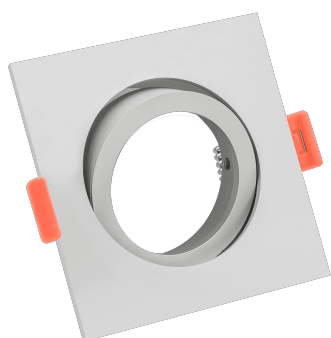

Produktdatenblatt

Produktinformationen

Name	Forma Einbaurahmen matt-geschliffenes Aluminium eckig forma-EM
Artikelnummer	forma-EM
Kategorien	Ein- & Aufbaurahmen, Einbaurahmen

Produktfotos

Hersteller

Name	luxvenum LED GmbH
Weblink	www.luxvenum.com
Adresse	Am Kreisel West 12, 56814 Faid, Deutschland
WEEE-Reg.-Nr.:	DE 12732366

Technische Daten

Gesamtmaße	82x82x25mm
Lochausschnitt Ø	68-78mm
Schutzklasse (IP)	IP20
Schwenkbar	Ja
Material	Aluminium
Form	eckig
Farbe	matt-geschliffen
Marke / Hersteller	Luxvenum
Herstellergarantie	6 Jahre