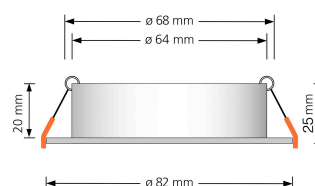

Produktdatenblatt

Produktinformationen

Name	Forma Einbaurahmen matt-geschliffenes Aluminium eckig forma-EM
Artikelnummer	forma-EM
Kategorien	Ein- & Aufbaurahmen, Einbaurahmen

Produktfotos

Hersteller

Name	luxvenum LED GmbH
Weblink	www.luxvenum.com
Adresse	Am Kreisel West 12, 56814 Faid, Deutschland
WEEE-Reg.-Nr.:	DE 12732366

Technische Daten

Gesamtmaße	82x82x25mm
Lochausschnitt Ø	68-78mm
Schutzklasse (IP)	IP20
Schwenkbar	Ja
Material	Aluminium
Form	eckig
Farbe	matt-geschliffen
Marke / Hersteller	Luxvenum
Herstellergarantie	6 Jahre

RoHS