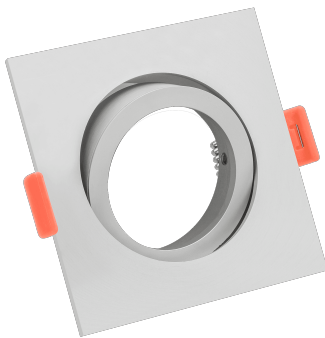

Produktdatenblatt

luxvenum

Produktinformationen

Name	Forma Einbaurahmen matt-geschliffenes Aluminium eckig forma-EM
Artikelnummer	forma-EM
Kategorien	Ein- & Aufbaurahmen, Einbaurahmen

Produktfotos

Hersteller

Name	luxvenum LED GmbH
Weblink	www.luxvenum.com
Adresse	Am Kreisel West 12, 56814 Faid, Deutschland
WEEE-Reg.-Nr.:	DE 12732366

Technische Daten

Gesamtmaße	82x82x25mm
Lochausschnitt Ø	68-78mm
Schutzklasse (IP)	IP20
Schwenkbar	Ja
Material	Aluminium
Form	eckig
Farbe	matt-geschliffen
Marke / Hersteller	Luxvenum
Herstellergarantie	6 Jahre

RoHS