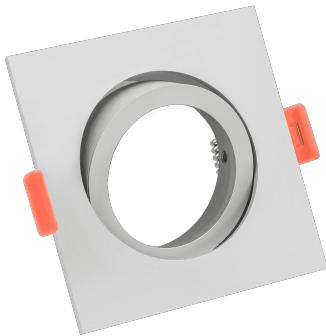

Produktdatenblatt

luxvenum

Produktinformationen

Name	Forma Einbaurahmen matt-geschliffenes Aluminium eckig forma-EM
Artikelnummer	forma-EM
Kategorien	Ein- & Aufbaurahmen, Einbaurahmen

Produktfotos

Hersteller

Name	luxvenum LED GmbH
Weblink	www.luxvenum.com
Adresse	Am Kreisel West 12, 56814 Faid, Deutschland
WEEE-Reg.-Nr.:	DE 12732366

Technische Daten

Gesamtmaße	82x82x25mm
Lochausschnitt Ø	68-78mm
Schutzklasse (IP)	IP20
Schwenkbar	Ja
Material	Aluminium
Form	eckig
Farbe	matt-geschliffen
Marke / Hersteller	Luxvenum
Herstellergarantie	6 Jahre

RoHS