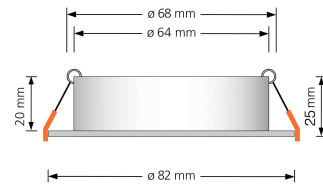

Produktdatenblatt

luxvenum

Produktinformationen

Name	Forma Einbaurahmen matt-geschliffenes Aluminium eckig forma-EM
Artikelnummer	forma-EM
Kategorien	Ein- & Aufbaurahmen, Einbaurahmen

Produktfotos

Hersteller

Name	luxvenum LED GmbH
Weblink	www.luxvenum.com
Adresse	Am Kreisel West 12, 56814 Faid, Deutschland
WEEE-Reg.-Nr.:	DE 12732366

Technische Daten

Gesamtmaße	82x82x25mm
Lochausschnitt Ø	68-78mm
Schutzklasse (IP)	IP20
Schwenkbar	Ja
Material	Aluminium
Form	eckig
Farbe	matt-geschliffen
Marke / Hersteller	Luxvenum
Herstellergarantie	6 Jahre

RoHS