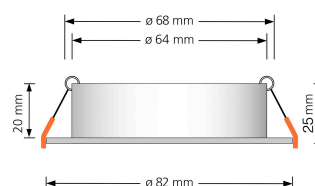

Produktdatenblatt

Produktinformationen

Name	Forma Einbaurahmen matt-geschliffenes Aluminium rund forma-RM
Artikelnummer	forma-RM
Kategorien	Ein- & Aufbaurahmen, Einbaurahmen

Produktfotos

Hersteller

Name	luxvenum LED GmbH
Weblink	www.luxvenum.com
Adresse	Am Kreisel West 12, 56814 Faid, Deutschland
WEEE-Reg.-Nr.:	DE 12732366

Technische Daten

Gesamtmaße	82x82x25mm
Lochausschnitt \varnothing	68-78mm
Schutzklasse (IP)	IP20
Schwenkbar	Ja
Material	Aluminium
Form	rund
Farbe	matt-geschliffen
Marke / Hersteller	Luxvenum
Herstellergarantie	6 Jahre