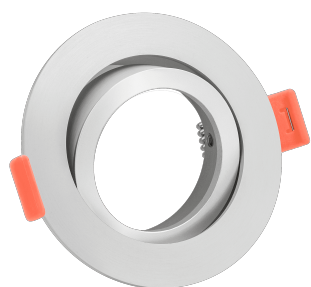

Produktdatenblatt

Produktinformationen

Name	Forma Einbaurahmen matt-geschliffenes Aluminium rund forma-RM
Artikelnummer	forma-RM
Kategorien	Ein- & Aufbaurahmen, Einbaurahmen

Produktfotos

Hersteller

Name	luxvenum LED GmbH
Weblink	www.luxvenum.com
Adresse	Am Kreisel West 12, 56814 Faid, Deutschland
WEEE-Reg.-Nr.:	DE 12732366

Technische Daten

Gesamtmaße	82x82x25mm
Lochausschnitt \varnothing	68-78mm
Schutzklasse (IP)	IP20
Schwenkbar	Ja
Material	Aluminium
Form	rund
Farbe	matt-geschliffen
Marke / Hersteller	Luxvenum
Herstellergarantie	6 Jahre