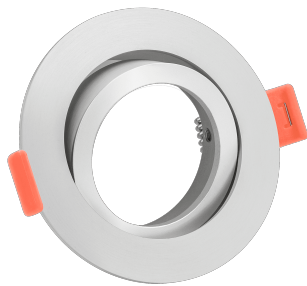

Produktdatenblatt

luxvenum

Produktinformationen

Name	Forma Einbaurahmen matt-geschliffenes Aluminium rund forma-RM
Artikelnummer	forma-RM
Kategorien	Ein- & Aufbaurahmen, Einbaurahmen

Produktfotos

Hersteller

Name	luxvenum LED GmbH
Weblink	www.luxvenum.com
Adresse	Am Kreisel West 12, 56814 Faid, Deutschland
WEEE-Reg.-Nr.:	DE 12732366

Technische Daten

Gesamtmaße	82x82x25mm
Lochausschnitt Ø	68-78mm
Schutzklasse (IP)	IP20
Schwenkbar	Ja
Material	Aluminium
Form	rund
Farbe	matt-geschliffen
Marke / Hersteller	Luxvenum
Herstellergarantie	6 Jahre