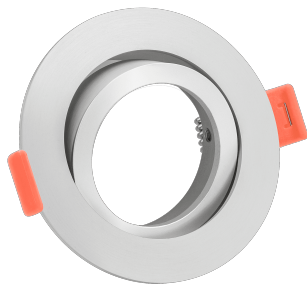

Produktdatenblatt

luxvenum

Produktinformationen

Name	Forma Einbaurahmen matt-geschliffenes Aluminium rund forma-RM
Artikelnummer	forma-RM
Kategorien	Ein- & Aufbaurahmen, Einbaurahmen

Produktfotos

Hersteller

Name	luxvenum LED GmbH
Weblink	www.luxvenum.com
Adresse	Am Kreisel West 12, 56814 Faid, Deutschland
WEEE-Reg.-Nr.:	DE 12732366

Technische Daten

Gesamtmaße	82x82x25mm
Lochausschnitt Ø	68-78mm
Schutzklasse (IP)	IP20
Schwenkbar	Ja
Material	Aluminium
Form	rund
Farbe	matt-geschliffen
Marke / Hersteller	Luxvenum
Herstellergarantie	6 Jahre

RoHS