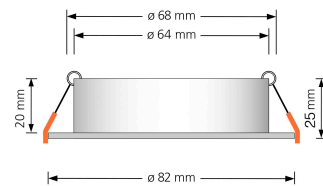

Produktdatenblatt

luxvenum

Produktinformationen

Name	Forma Einbaurahmen matt-geschliffenes Aluminium rund forma-RM
Artikelnummer	forma-RM
Kategorien	Ein- & Aufbaurahmen, Einbaurahmen

Produktfotos

Hersteller

Name	luxvenum LED GmbH
Weblink	www.luxvenum.com
Adresse	Am Kreisel West 12, 56814 Faid, Deutschland
WEEE-Reg.-Nr.:	DE 12732366

Technische Daten

Gesamtmaße	82x82x25mm
Lochausschnitt Ø	68-78mm
Schutzklasse (IP)	IP20
Schwenkbar	Ja
Material	Aluminium
Form	rund
Farbe	matt-geschliffen
Marke / Hersteller	Luxvenum
Herstellergarantie	6 Jahre