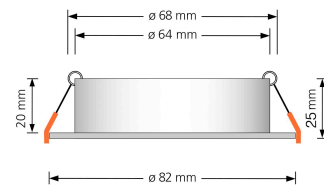

Produktdatenblatt

luxvenum

Produktinformationen

Name	Forma Einbaurahmen matt-weißes Aluminium eckig forma-EW
Artikelnummer	forma-EW
Kategorien	Ein- & Aufbaurahmen, Einbaurahmen

Produktfotos

Hersteller

Name	luxvenum LED GmbH
Weblink	www.luxvenum.com
Adresse	Am Kreisel West 12, 56814 Faid, Deutschland
WEEE-Reg.-Nr.:	DE 12732366

Technische Daten

Gesamtmaße	82x82x25mm
Lochausschnitt Ø	68-78mm
Schutzklasse (IP)	IP20
Schwenkbar	Ja
Material	Aluminium
Form	eckig
Farbe	weiß
Marke / Hersteller	Luxvenum
Herstellergarantie	6 Jahre

RoHS