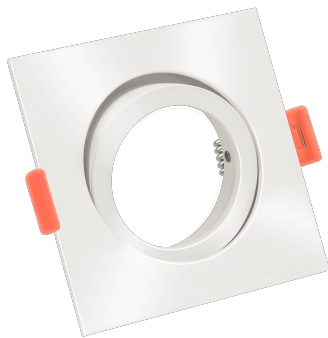

Produktdatenblatt

luxvenum

Produktinformationen

Name	Forma Einbaurahmen matt-weißes Aluminium eckig forma-EW
Artikelnummer	forma-EW
Kategorien	Ein- & Aufbaurahmen, Einbaurahmen

Produktfotos

Hersteller

Name	luxvenum LED GmbH
Weblink	www.luxvenum.com
Adresse	Am Kreisel West 12, 56814 Faid, Deutschland
WEEE-Reg.-Nr.:	DE 12732366

Technische Daten

Gesamtmaße	82x82x25mm
Lochausschnitt Ø	68-78mm
Schutzklasse (IP)	IP20
Schwenkbar	Ja
Material	Aluminium
Form	eckig
Farbe	weiß
Marke / Hersteller	Luxvenum
Herstellergarantie	6 Jahre

RoHS