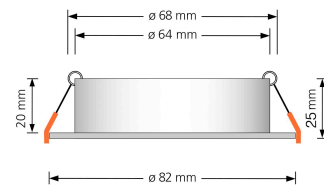

Produktdatenblatt

luxvenum

Produktinformationen

Name	Forma Einbaurahmen schwarzes Aluminium rund forma-RS
Artikelnummer	forma-RS
Kategorien	Ein- & Aufbaurahmen, Einbaurahmen

Produktfotos

Hersteller

Name	luxvenum LED GmbH
Weblink	www.luxvenum.com
Adresse	Am Kreisel West 12, 56814 Faid, Deutschland
WEEE-Reg.-Nr.:	DE 12732366

Technische Daten

Gesamtmaße	82x82x25mm
Lochausschnitt Ø	68-78mm
Schutzklasse (IP)	IP20
Schwenkbar	Ja
Material	Aluminium
Form	rund
Farbe	schwarz
Marke / Hersteller	Luxvenum