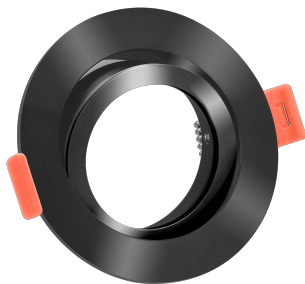

Produktdatenblatt

luxvenum

Produktinformationen

Name	Forma Einbaurahmen schwarzes Aluminium rund forma-RS
Artikelnummer	forma-RS
Kategorien	Ein- & Aufbaurahmen, Einbaurahmen

Produktfotos

Hersteller

Name	luxvenum LED GmbH
Weblink	www.luxvenum.com
Adresse	Am Kreisel West 12, 56814 Faid, Deutschland
WEEE-Reg.-Nr.:	DE 12732366

Technische Daten

Gesamtmaße	82x82x25mm
Lochausschnitt Ø	68-78mm
Schutzklasse (IP)	IP20
Schwenkbar	Ja
Material	Aluminium
Form	rund
Farbe	schwarz
Marke / Hersteller	Luxvenum