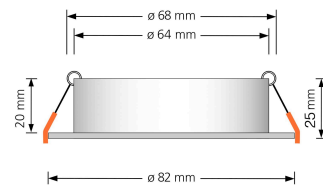

Produktdatenblatt

luxvenum

Produktinformationen

Name	Forma Einbaurahmen silber-gebürstetes Aluminium eckig forma-E
Artikelnummer	forma-E
Kategorien	Ein- & Aufbaurahmen, Einbaurahmen

Produktfotos

Hersteller

Name	luxvenum LED GmbH
Weblink	www.luxvenum.com
Adresse	Am Kreisel West 12, 56814 Faid, Deutschland
WEEE-Reg.-Nr.:	DE 12732366

Technische Daten

Gesamtmaße	82x82x25mm
Lochausschnitt Ø	68-78mm
Schutzklasse (IP)	IP20
Schwenkbar	Ja
Material	Aluminium
Form	eckig
Farbe	silber-gebürstet
Marke / Hersteller	Luxvenum