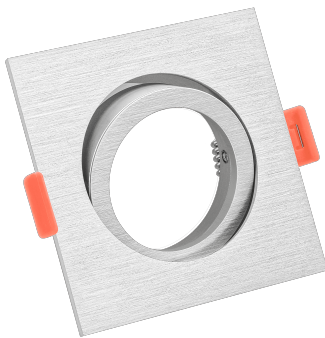

Produktdatenblatt

luxvenum

Produktinformationen

Name	Forma Einbaurahmen silber-gebürstetes Aluminium eckig forma-E
Artikelnummer	forma-E
Kategorien	Ein- & Aufbaurahmen, Einbaurahmen

Produktfotos

Hersteller

Name	luxvenum LED GmbH
Weblink	www.luxvenum.com
Adresse	Am Kreisel West 12, 56814 Faid, Deutschland
WEEE-Reg.-Nr.:	DE 12732366

Technische Daten

Gesamtmaße	82x82x25mm
Lochausschnitt Ø	68-78mm
Schutzklasse (IP)	IP20
Schwenkbar	Ja
Material	Aluminium
Form	eckig
Farbe	silber-gebürstet
Marke / Hersteller	Luxvenum