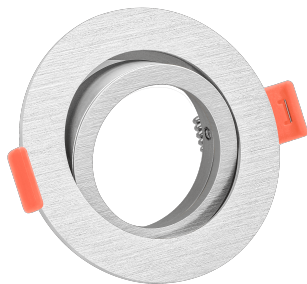

Produktdatenblatt

luxvenum

Produktinformationen

Name	Forma Einbaurahmen silber-gebürstetes Aluminium rund forma-R
Artikelnummer	forma-R
Kategorien	Ein- & Aufbaurahmen, Einbaurahmen

Produktfotos

Hersteller

Name	luxvenum LED GmbH
Weblink	www.luxvenum.com
Adresse	Am Kreisel West 12, 56814 Faid, Deutschland
WEEE-Reg.-Nr.:	DE 12732366

Technische Daten

Gesamtmaße	82x82x25mm
Lochausschnitt Ø	68-78mm
Schutzklasse (IP)	IP20
Schwenkbar	Ja
Material	Aluminium
Form	rund
Farbe	silber-gebürstet
Marke / Hersteller	Luxvenum