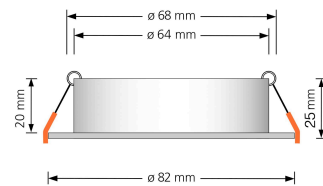

Produktdatenblatt

luxvenum

Produktinformationen

Name	Forma Einbaurahmen silber-gebürstetes Aluminium rund forma-R
Artikelnummer	forma-R
Kategorien	Ein- & Aufbaurahmen, Einbaurahmen

Produktfotos

Hersteller

Name	luxvenum LED GmbH
Weblink	www.luxvenum.com
Adresse	Am Kreisel West 12, 56814 Faid, Deutschland
WEEE-Reg.-Nr.:	DE 12732366

Technische Daten

Gesamtmaße	82x82x25mm
Lochausschnitt Ø	68-78mm
Schutzklasse (IP)	IP20
Schwenkbar	Ja
Material	Aluminium
Form	rund
Farbe	silber-gebürstet
Marke / Hersteller	Luxvenum