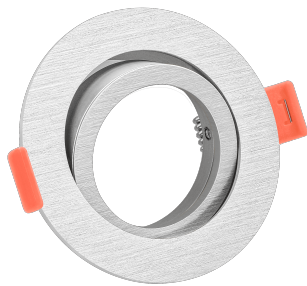

Produktdatenblatt

luxvenum

Produktinformationen

Name	Forma Einbaurahmen silber-gebürstetes Aluminium rund forma-R
Artikelnummer	forma-R
Kategorien	Ein- & Aufbaurahmen, Einbaurahmen

Produktfotos

Hersteller

Name	luxvenum LED GmbH
Weblink	www.luxvenum.com
Adresse	Am Kreisel West 12, 56814 Faid, Deutschland
WEEE-Reg.-Nr.:	DE 12732366

Technische Daten

Gesamtmaße	82x82x25mm
Lochausschnitt Ø	68-78mm
Schutzklasse (IP)	IP20
Schwenkbar	Ja
Material	Aluminium
Form	rund
Farbe	silber-gebürstet
Marke / Hersteller	Luxvenum
Herstellergarantie	6 Jahre

RoHS