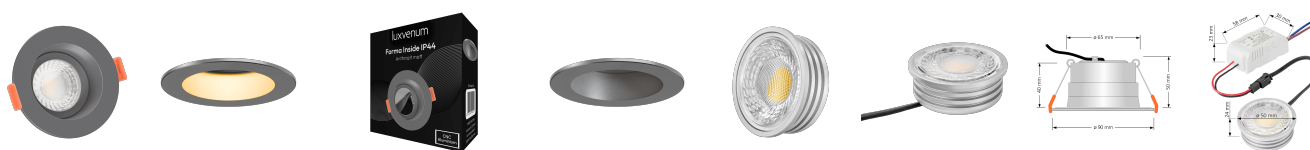

Produktdatenblatt

Produktinformationen

Name	Forma-Inside Einbauleuchte 230V 7W & dimm2warm anthrazit & 42mm flach blendfrei & indirektes Licht IP44 & 60° Reflektor
Artikelnummer	Inside-A-CCT230-60
Kategorien	Innenbeleuchtung, Dimmbare Einbauleuchten, LED Lösungen zur indirekten Beleuchtung, Außenbeleuchtung, Einbauleuchten, Smart Home, Einbauleuchten, Einbauleuchten für Badezimmer, Einbauleuchten

Produktfotos

Hersteller

Name	luxvenum LED GmbH
Weblink	www.luxvenum.com
Adresse	Am Kreisel West 12, 56814 Faid, Deutschland
WEEE-Reg.-Nr.:	DE 12732366

Technische Daten

Gesamtmaße	90 x 90 x 42 mm
Lochausschnitt Ø	65 - 85 mm
Spannung (V)	AC 230V
Leistung (W)	7W
Glühbirnenersatz	60W
Dimmbarkeit	Ja
Abstrahlwinkel	60° Reflektor
Lichtleistung	410 Lumen
Lichtfarbtemperatur (K)	Dimmbare Farbtemperatur 1800-3000K
Farbwiedergabe (CRI / Ra)	CRI/Ra 95
Schutzklasse (IP)	IP44
Mittlere Lebensdauer	35.000 Std.
Schwenkbar	Nein
Material	Aluminium, Glas

Sockel	ultra flach
Form	rund
Schaltzyklen	> 15.000
Anlaufzeit	< 1,00 Sek.
Zündzeit	< 0,5 Sek.
Farbe	anthrazit
Farbkonsistenz	< 6 SDCM
Energieeffizienzklasse	G
Marke / Hersteller	Luxvenum
Herstellergarantie	4 Jahre