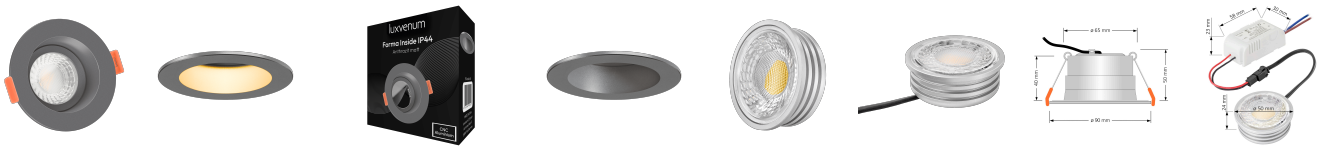

Produktinformationen

Name	Forma-Inside Einbauleuchte 230V 7W & dimm2warm anthrazit & 42mm flach blendfrei & indirektes Licht IP44 & 60° Reflektor
Artikelnummer	Inside-A-CCT230-60
Kategorien	Innenbeleuchtung, Dimmbare Einbauleuchten, LED Lösungen zur indirekten Beleuchtung, Außenbeleuchtung, Einbauleuchten, Smart Home, Einbauleuchten, Einbauleuchten für Badezimmer, Einbauleuchten

Produktfotos

Hersteller

Name	luxvenum LED GmbH
Weblink	www.luxvenum.com
Adresse	Am Kreisel West 12, 56814 Faid, Deutschland
WEEE-Reg.-Nr.:	DE 12732366

Technische Daten

Gesamtmaße	90 x 90 x 42 mm
Lochausschnitt Ø	65 - 85 mm
Spannung (V)	AC 230V
Leistung (W)	7W
Glühbirnenersatz	60W
Dimmbarkeit	Ja
Abstrahlwinkel	60° Reflektor
Lichtleistung	410 Lumen
Lichtfarbtemperatur (K)	Dimmbare Farbtemperatur 1800-3000K
Farbwiedergabe (CRI / Ra)	CRI/Ra 95
Schutzklasse (IP)	IP44
Mittlere Lebensdauer	35.000 Std.
Schwenkbar	Nein
Material	Aluminium, Glas

Sockel	ultra flach
Form	rund
Schaltzyklen	> 15.000
Anlaufzeit	< 1,00 Sek.
Zündzeit	< 0,5 Sek.
Farbe	anthrazit
Farbkonsistenz	< 6 SDCM
Energieeffizienzklasse	G
Marke / Hersteller	Luxvenum

EU Energielabel