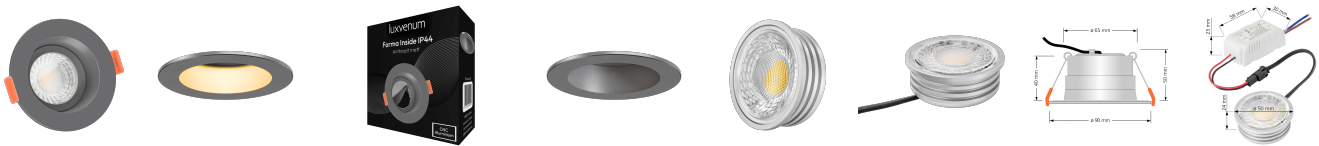

Produktinformationen

Name	Forma-Inside Einbauleuchte 230V 7W & dimm2warm anthrazit & 42mm flach blendfrei & indirektes Licht IP44 & 60° Reflektor
Artikelnummer	Inside-A-CCT230-60
Kategorien	Innenbeleuchtung, Dimmbare Einbauleuchten, LED Lösungen zur indirekten Beleuchtung, Außenbeleuchtung, Einbauleuchten, Smart Home, Einbauleuchten, Einbauleuchten für Badezimmer, Einbauleuchten

Produktfotos

Hersteller

Name	luxvenum LED GmbH
Weblink	www.luxvenum.com
Adresse	Am Kreisel West 12, 56814 Faid, Deutschland
WEEE-Reg.-Nr.:	DE 12732366

Technische Daten

Gesamtmaße	90 x 90 x 42 mm
Lochausschnitt Ø	65 - 85 mm
Spannung (V)	AC 230V
Leistung (W)	7W
Glühbirnenersatz	60W
Dimmbarkeit	Ja
Abstrahlwinkel	60° Reflektor
Lichtleistung	410 Lumen
Lichtfarbtemperatur (K)	Dimmbare Farbtemperatur 1800-3000K
Farbwiedergabe (CRI / Ra)	CRI/Ra 95
Schutzklasse (IP)	IP44
Mittlere Lebensdauer	35.000 Std.
Schwenkbar	Nein
Material	Aluminium, Glas

Sockel	ultra flach
Form	rund
Schaltzyklen	> 15.000
Anlaufzeit	< 1,00 Sek.
Zündzeit	< 0,5 Sek.
Farbe	anthrazit
Farbkonsistenz	< 6 SDCM
Energieeffizienzklasse	G
Marke / Hersteller	Luxvenum
Herstellergarantie	4 Jahre