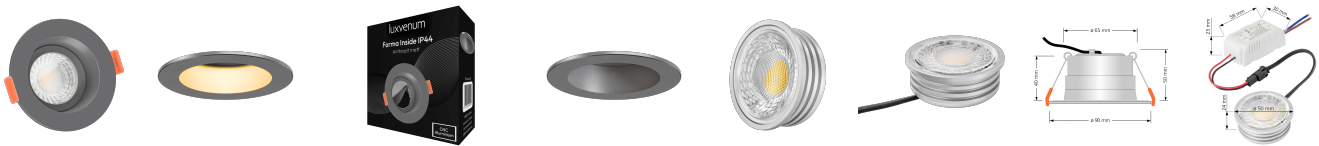

Produktinformationen

Name	Forma-Inside Einbauleuchte 230V | 7W & dimm2warm | anthrazit & 42mm flach | blendfrei & indirektes Licht | IP44 & 60° Reflektor
Artikelnummer	Inside-A-CCT230-60
Kategorien	Innenbeleuchtung, Dimmbare Einbauleuchten, LED Lösungen zur indirekten Beleuchtung, Außenbeleuchtung, Einbauleuchten, Smart Home, Einbauleuchten, Einbauleuchten für Badezimmer, Einbauleuchten

Produktfotos

Hersteller

Name	luxvenum LED GmbH
Weblink	www.luxvenum.com
Adresse	Am Kreisel West 12, 56814 Faid, Deutschland
WEEE-Reg.-Nr.:	DE 12732366

Technische Daten

Gesamtmaße	90 x 90 x 42 mm
Lochausschnitt Ø	65 - 85 mm
Spannung (V)	AC 230V
Leistung (W)	7W
Glühbirnenersatz	60W
Dimmbarkeit	Ja
Abstrahlwinkel	60° Reflektor
Lichtleistung	410 Lumen
Lichtfarbtemperatur (K)	Dimmbare Farbtemperatur 1800-3000K
Farbwiedergabe (CRI / Ra)	CRI/Ra 95
Schutzklasse (IP)	IP44
Mittlere Lebensdauer	35.000 Std.
Schwenkbar	Nein
Material	Aluminium, Glas