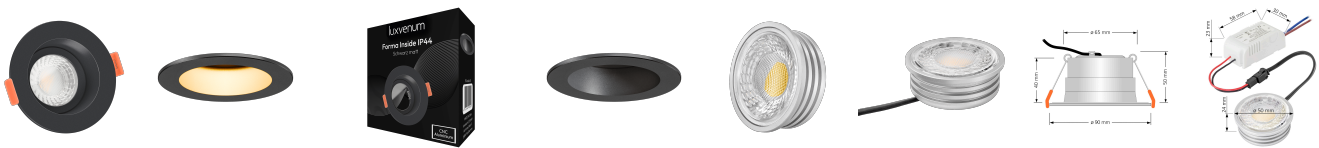

Produktinformationen

Name	Forma-Inside Einbauleuchte 230V 7W & dimm2warm schwarz & 42mm flach blendfrei & indirektes Licht IP44 & 60° Reflektor
Artikelnummer	Inside-S-CCT230-60
Kategorien	Innenbeleuchtung, Dimmbare Einbauleuchten, LED Lösungen zur indirekten Beleuchtung, Außenbeleuchtung, Einbauleuchten, Smart Home, Einbauleuchten, Einbauleuchten für Badezimmer, Einbauleuchten

Produktfotos

Hersteller

Name	luxvenum LED GmbH
Weblink	www.luxvenum.com
Adresse	Am Kreisel West 12, 56814 Faid, Deutschland
WEEE-Reg.-Nr.:	DE 12732366

Technische Daten

Gesamtmaße	90 x 90 x 42 mm
Lochausschnitt Ø	65 - 85 mm
Spannung (V)	AC 230V
Leistung (W)	7W
Glühbirnenersatz	60W
Dimmbarkeit	Ja
Abstrahlwinkel	60° Reflektor
Lichtleistung	410 Lumen
Lichtfarbtemperatur (K)	Dimmbare Farbtemperatur 1800-3000K
Farbwiedergabe (CRI / Ra)	CRI/Ra 95
Schutzklasse (IP)	IP44
Mittlere Lebensdauer	35.000 Std.
Schwenkbar	Nein
Material	Aluminium, Glas

Sockel	ultra flach
Form	rund
Schaltzyklen	> 15.000
Anlaufzeit	< 1,00 Sek.
Zündzeit	< 0,5 Sek.
Farbe	schwarz
Farbkonsistenz	< 6 SDCM
Energieeffizienzklasse	G
Marke / Hersteller	Luxvenum

EU Energielabel

RoHS