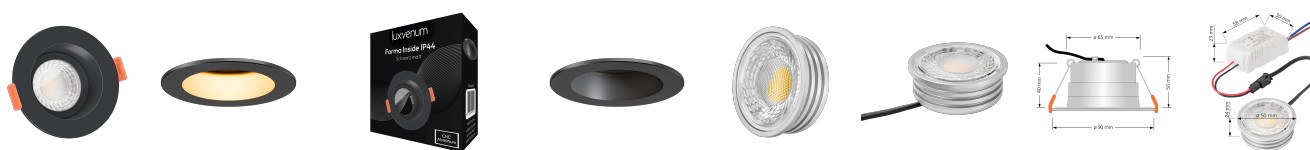

Produktdatenblatt

Produktinformationen

Name	Forma-Inside Einbauleuchte 230V 7W & dimm2warm schwarz & 42mm flach blendfrei & indirektes Licht IP44 & 60° Reflektor
Artikelnummer	Inside-S-CCT230-60
Kategorien	Innenbeleuchtung, Dimmbare Einbauleuchten, LED Lösungen zur indirekten Beleuchtung, Außenbeleuchtung, Einbauleuchten, Smart Home, Einbauleuchten, Einbauleuchten für Badezimmer, Einbauleuchten

Produktfotos

Hersteller

Name	luxvenum LED GmbH
Weblink	www.luxvenum.com
Adresse	Am Kreisel West 12, 56814 Faid, Deutschland
WEEE-Reg.-Nr.:	DE 12732366

Technische Daten

Gesamtmaße	90 x 90 x 42 mm
Lochausschnitt Ø	65 - 85 mm
Spannung (V)	AC 230V
Leistung (W)	7W
Glühbirnenersatz	60W
Dimmbarkeit	Ja
Abstrahlwinkel	60° Reflektor
Lichtleistung	410 Lumen
Lichtfarbtemperatur (K)	Dimmbare Farbtemperatur 1800-3000K
Farbwiedergabe (CRI / Ra)	CRI/Ra 95
Schutzklasse (IP)	IP44
Mittlere Lebensdauer	35.000 Std.
Schwenkbar	Nein
Material	Aluminium, Glas

Sockel	ultra flach
Form	rund
Schaltzyklen	> 15.000
Anlaufzeit	< 1,00 Sek.
Zündzeit	< 0,5 Sek.
Farbe	schwarz
Farbkonsistenz	< 6 SDCM
Energieeffizienzklasse	G
Marke / Hersteller	Luxvenum
Herstellergarantie	4 Jahre