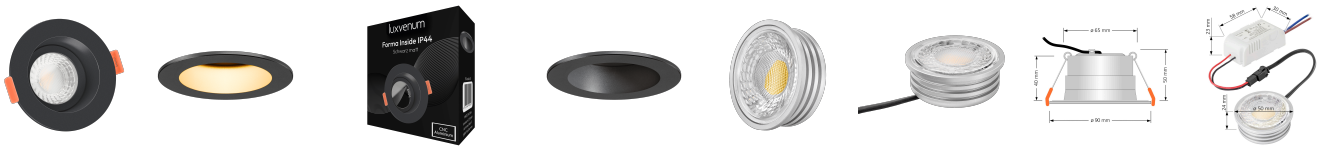

Produktinformationen

Name	Forma-Inside Einbauleuchte 230V 7W & dimm2warm schwarz & 42mm flach blendfrei & indirektes Licht IP44 & 60° Reflektor
Artikelnummer	Inside-S-CCT230-60
Kategorien	Innenbeleuchtung, Dimmbare Einbauleuchten, LED Lösungen zur indirekten Beleuchtung, Außenbeleuchtung, Einbauleuchten, Smart Home, Einbauleuchten, Einbauleuchten für Badezimmer, Einbauleuchten

Produktfotos

Hersteller

Name	luxvenum LED GmbH
Weblink	www.luxvenum.com
Adresse	Am Kreisel West 12, 56814 Faid, Deutschland
WEEE-Reg.-Nr.:	DE 12732366

Technische Daten

Gesamtmaße	90 x 90 x 42 mm
Lochausschnitt Ø	65 - 85 mm
Spannung (V)	AC 230V
Leistung (W)	7W
Glühbirnenersatz	60W
Dimmbarkeit	Ja
Abstrahlwinkel	60° Reflektor
Lichtleistung	410 Lumen
Lichtfarbtemperatur (K)	Dimmbare Farbtemperatur 1800-3000K
Farbwiedergabe (CRI / Ra)	CRI/Ra 95
Schutzklasse (IP)	IP44
Mittlere Lebensdauer	35.000 Std.
Schwenkbar	Nein
Material	Aluminium, Glas

Sockel	ultra flach
Form	rund
Schaltzyklen	> 15.000
Anlaufzeit	< 1,00 Sek.
Zündzeit	< 0,5 Sek.
Farbe	schwarz
Farbkonsistenz	< 6 SDCM
Energieeffizienzklasse	G
Marke / Hersteller	Luxvenum
Herstellergarantie	4 Jahre
Für Möbeleinbau geeignet	Ja