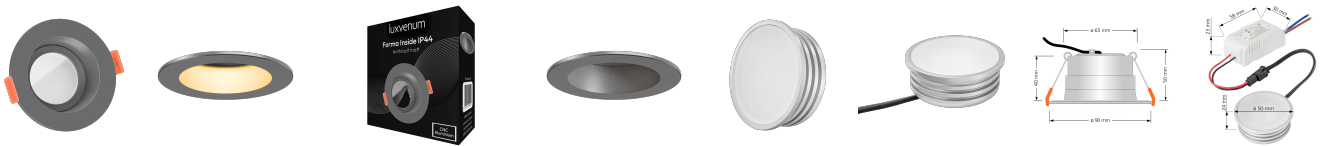

Produktdatenblatt

luxvenum

Produktinformationen

Name	Forma-Inside Einbauleuchte 230V | 7W & dimmbar | anthrazit & 42mm flach | blendfrei & indirektes Licht | IP44 & 90° Milchglas
Artikelnummer	Inside-A-7W230-90
Kategorien	Innenbeleuchtung, Dimmbare Einbauleuchten, LED Lösungen zur indirekten Beleuchtung, Außenbeleuchtung, Einbauleuchten, Smart Home, Einbauleuchten, Einbauleuchten für Badezimmer, Einbauleuchten

Produktfotos

Hersteller

Name	luxvenum LED GmbH
Weblink	www.luxvenum.com
Adresse	Am Kreisel West 12, 56814 Faid, Deutschland
WEEE-Reg.-Nr.:	DE 12732366

Technische Daten

Gesamtmaße	90 x 90 x 42 mm
Lochausschnitt Ø	65 - 85 mm
Spannung (V)	AC 230V
Leistung (W)	7W
Glühbirnenersatz	70W
Dimmbarkeit	Ja
Abstrahlwinkel	90° Milchglas
Lichtleistung	2700K → 400 Lumen, 3000K → 420 Lumen, 4000K → 450 Lumen
Lichtfarbtemperatur (K)	2700K, 3000K, 4000K
Farbwiedergabe (CRI / Ra)	CRI/Ra 90
Schutzklasse (IP)	IP44
Mittlere Lebensdauer	35.000 Std.
Schwenkbar	Nein
Material	Aluminium, Glas