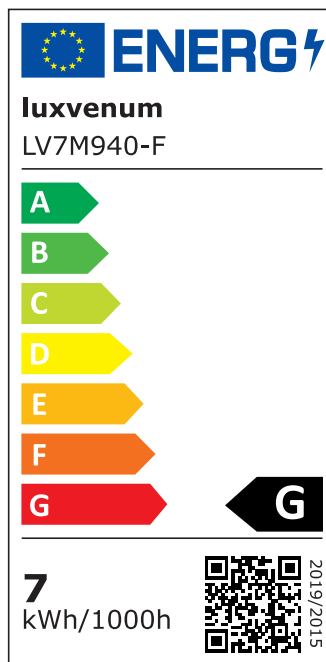

## Produktinformationen

Name	Forma-Inside Einbauleuchte 230V   7W & dimmbar   anthrazit & 42mm flach   blendfrei & indirektes Licht   IP44 & 90° Milchglas
Artikelnummer	Inside-A-7W230-90
Kategorien	Innenbeleuchtung, Dimmbare Einbauleuchten, LED Lösungen zur indirekten Beleuchtung, Außenbeleuchtung, Einbauleuchten, Smart Home, Einbauleuchten, Einbauleuchten für Badezimmer, Einbauleuchten

## Technische Daten

Gesamtmaße	90 x 90 x 42 mm
Lochausschnitt Ø	65 - 85 mm
Spannung (V)	AC 230V
Leistung (W)	7W
Glühbirnenersatz	70W
Dimmbarkeit	Ja
Abstrahlwinkel	90° Milchglas
Lichtleistung	2700K → 400 Lumen, 3000K → 420 Lumen, 4000K → 450 Lumen
Lichtfarbtemperatur (K)	2700K, 3000K, 4000K
Farbwiedergabe (CRI / Ra)	CRI/Ra 90
Schutzklasse (IP)	IP44
Mittlere Lebensdauer	35.000 Std.
Schwenkbar	Nein
Material	Aluminium, Glas

Sockel	ultra flach
Form	rund
Schaltzyklen	> 15.000
Anlaufzeit	< 1,00 Sek.
Zündzeit	< 0,5 Sek.
Farbe	anthrazit
Farbkonsistenz	< 6 SDCM
Energieeffizienzklasse	G
Marke / Hersteller	Luxvenum

## EU Energielabels

2700K-Leuchtmittel

3000K-Leuchtmittel

4000K-Leuchtmittel

RoHS