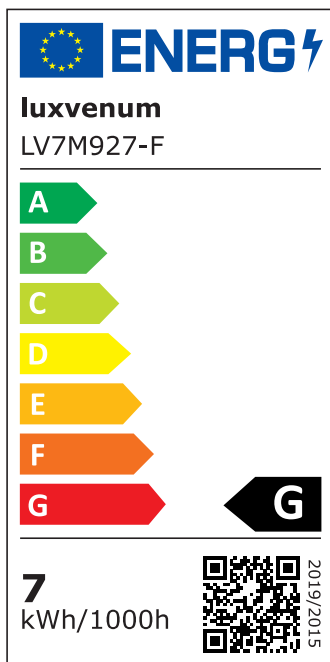

## Produktinformationen

Name	Forma-Inside Einbauleuchte 230V   7W & dimmbar   anthrazit & 42mm flach   blendfrei & indirektes Licht   IP44 & 90° Milchglas
Artikelnummer	Inside-A-7W230-90
Kategorien	Innenbeleuchtung, Dimmbare Einbauleuchten, LED Lösungen zur indirekten Beleuchtung, Außenbeleuchtung, Einbauleuchten, Smart Home, Einbauleuchten, Einbauleuchten für Badezimmer, Einbauleuchten

## Hersteller

Name	luxvenum LED GmbH
Weblink	<a href="http://www.luxvenum.com">www.luxvenum.com</a>
Adresse	Am Kreisel West 12, 56814 Faid, Deutschland
WEEE-Reg.-Nr.:	DE 12732366

## Technische Daten

Gesamtmaße	90 x 90 x 42 mm
Lochausschnitt Ø	65 - 85 mm
Spannung (V)	AC 230V
Leistung (W)	7W
Glühbirnenersatz	70W
Dimmbarkeit	Ja
Abstrahlwinkel	90° Milchglas
Lichtleistung	2700K → 400 Lumen, 3000K → 420 Lumen, 4000K → 450 Lumen
Lichtfarbtemperatur (K)	2700K, 3000K, 4000K
Farbwiedergabe (CRI / Ra)	CRI/Ra 90
Schutzklasse (IP)	IP44
Mittlere Lebensdauer	35.000 Std.
Schwenkbar	Nein
Material	Aluminium, Glas

## EU Energielabels

2700K-Leuchtmittel

3000K-Leuchtmittel

4000K-Leuchtmittel

RoHS