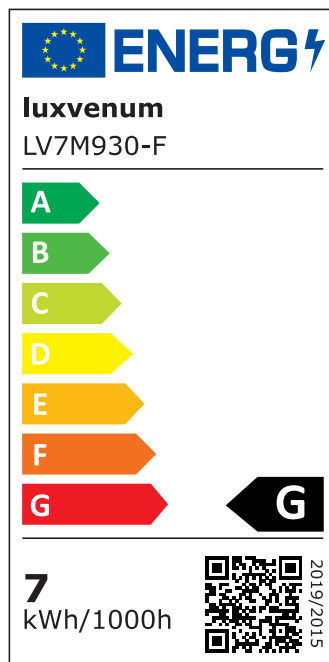

## Produktinformationen

Name	Forma-Inside Einbauleuchte 230V   7W & dimmbar   anthrazit & 42mm flach   blendfrei & indirektes Licht   IP44 & 90° Milchglas
Artikelnummer	Inside-A-7W230-90
Kategorien	Innenbeleuchtung, Dimmbare Einbauleuchten, LED Lösungen zur indirekten Beleuchtung, Außenbeleuchtung, Einbauleuchten, Smart Home, Einbauleuchten, Einbauleuchten für Badezimmer, Einbauleuchten

## Technische Daten

Gesamtmaße	90 x 90 x 42 mm
Lochausschnitt Ø	65 - 85 mm
Spannung (V)	AC 230V
Leistung (W)	7W
Glühbirnenersatz	70W
Dimmbarkeit	Ja
Abstrahlwinkel	90° Milchglas
Lichtleistung	2700K → 400 Lumen, 3000K → 420 Lumen, 4000K → 450 Lumen
Lichtfarbtemperatur (K)	2700K, 3000K, 4000K
Farbwiedergabe (CRI / Ra)	CRI/Ra 90
Schutzklasse (IP)	IP44
Mittlere Lebensdauer	35.000 Std.
Schwenkbar	Nein
Material	Aluminium, Glas

Sockel	ultra flach
Form	rund
Schaltzyklen	> 15.000
Anlaufzeit	< 1,00 Sek.
Zündzeit	< 0,5 Sek.
Farbe	anthrazit
Farbkonsistenz	< 6 SDCM
Energieeffizienzklasse	G
Marke / Hersteller	Luxvenum

## EU Energielabels

2700K-Leuchtmittel

3000K-Leuchtmittel

4000K-Leuchtmittel

RoHS