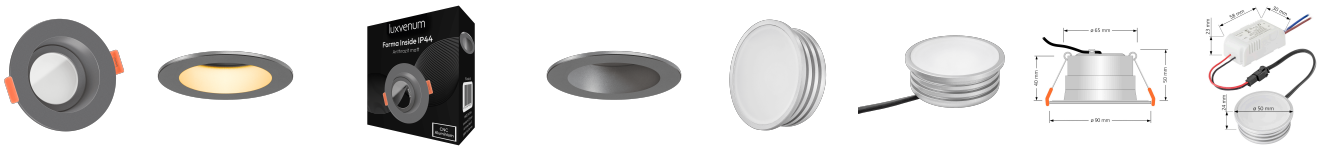

Produktinformationen

Name	Forma-Inside Einbauleuchte 230V 7W & dimmbar anthrazit & 42mm flach blendfrei & indirektes Licht IP44 & 90° Milchglas
Artikelnummer	Inside-A-7W230-90
Kategorien	Innenbeleuchtung, Dimmbare Einbauleuchten, LED Lösungen zur indirekten Beleuchtung, Außenbeleuchtung, Einbauleuchten, Smart Home, Einbauleuchten, Einbauleuchten für Badezimmer, Einbauleuchten

Produktfotos

Hersteller

Name	luxvenum LED GmbH
Weblink	www.luxvenum.com
Adresse	Am Kreisel West 12, 56814 Faid, Deutschland
WEEE-Reg.-Nr.:	DE 12732366

Technische Daten

Gesamtmaße	90 x 90 x 42 mm
Lochausschnitt Ø	65 - 85 mm
Spannung (V)	AC 230V
Leistung (W)	7W
Glühbirnenersatz	70W
Dimmbarkeit	Ja
Abstrahlwinkel	90° Milchglas
Lichtleistung	2700K → 400 Lumen, 3000K → 420 Lumen, 4000K → 450 Lumen
Lichtfarbtemperatur (K)	2700K, 3000K, 4000K
Farbwiedergabe (CRI / Ra)	CRI/Ra 90
Schutzklasse (IP)	IP44
Mittlere Lebensdauer	35.000 Std.
Schwenkbar	Nein
Material	Aluminium, Glas

Sockel	ultra flach
Form	rund
Schaltzyklen	> 15.000
Anlaufzeit	< 1,00 Sek.
Zündzeit	< 0,5 Sek.
Farbe	anthrazit
Farbkonsistenz	< 6 SDCM
Energieeffizienzklasse	G
Marke / Hersteller	Luxvenum
Herstellergarantie	4 Jahre
Für Möbeleinbau geeignet	Ja