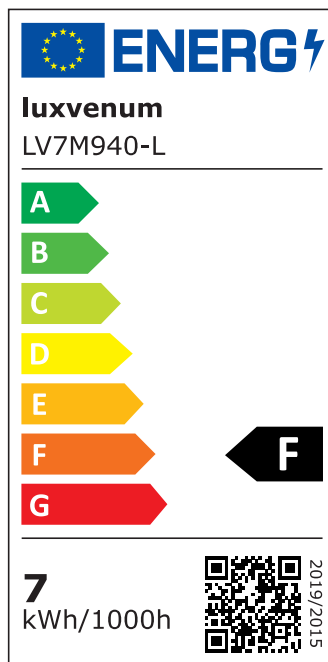

Sockel	ultra flach
Form	rund
Schaltzyklen	> 15.000
Anlaufzeit	< 1,00 Sek.
Zündzeit	< 0,5 Sek.
Farbe	anthrazit
Farbkonsistenz	< 6 SDCM
Energieeffizienzklasse	F, G
Marke / Hersteller	Luxvenum

EU Energielabels

2700K-Leuchtmittel

3000K-Leuchtmittel

4000K-Leuchtmittel

RoHS