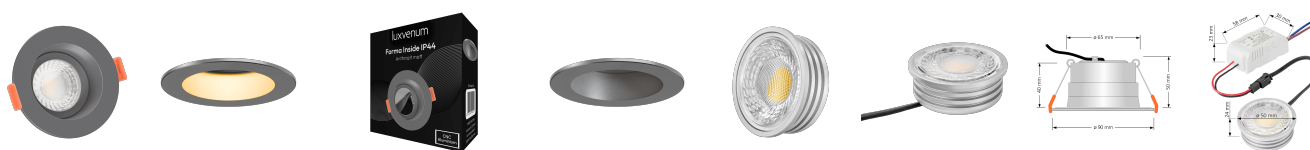

Produktdatenblatt

Produktinformationen

Name	Forma-Inside Einbauleuchte 230V 7W & dimmbar anthrazit & 42mm flach blendfrei & indirektes Licht IP44 & 60° Reflektor
Artikelnummer	Inside-A-7W230-60
Kategorien	Innenbeleuchtung, Dimmbare Einbauleuchten, LED Lösungen zur indirekten Beleuchtung, Außenbeleuchtung, Einbauleuchten, Smart Home, Einbauleuchten, Einbauleuchten für Badezimmer, Einbauleuchten

Produktfotos

Hersteller

Name	luxvenum LED GmbH
Weblink	www.luxvenum.com
Adresse	Am Kreisel West 12, 56814 Faid, Deutschland
WEEE-Reg.-Nr.:	DE 12732366

Technische Daten

Gesamtmaße	90 x 90 x 42 mm
Lochausschnitt Ø	65 - 85 mm
Spannung (V)	AC 230V
Leistung (W)	7W
Glühbirnenersatz	90W
Dimmbarkeit	Ja
Abstrahlwinkel	60° Reflektor
Lichtleistung	2700K → 500 Lumen, 3000K → 520 Lumen, 4000K → 550 Lumen
Lichtfarbtemperatur (K)	2700K, 3000K, 4000K
Farbwiedergabe (CRI / Ra)	CRI/Ra 90
Schutzklasse (IP)	IP44
Mittlere Lebensdauer	35.000 Std.
Schwenkbar	Nein
Material	Aluminium, Glas

Sockel	ultra flach
Form	rund
Schaltzyklen	> 15.000
Anlaufzeit	< 1,00 Sek.
Zündzeit	< 0,5 Sek.
Farbe	anthrazit
Farbkonsistenz	< 6 SDCM
Energieeffizienzklasse	F, G
Marke / Hersteller	Luxvenum
Herstellergarantie	4 Jahre