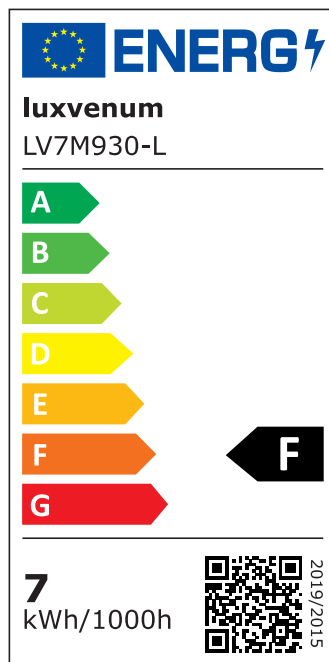

Sockel	ultra flach
Form	rund
Schaltzyklen	> 15.000
Anlaufzeit	< 1,00 Sek.
Zündzeit	< 0,5 Sek.
Farbe	anthrazit
Farbkonsistenz	< 6 SDCM
Energieeffizienzklasse	F, G
Marke / Hersteller	Luxvenum

EU Energielabels

2700K-Leuchtmittel

3000K-Leuchtmittel

4000K-Leuchtmittel

RoHS