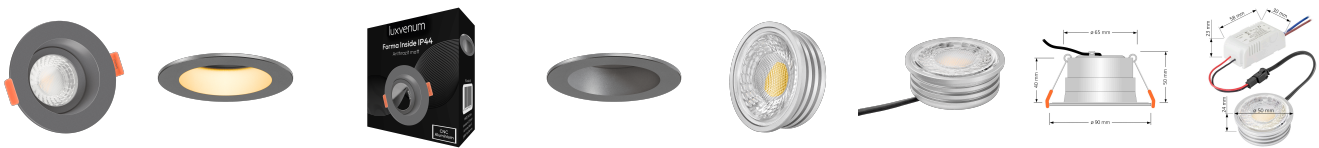

Produktdatenblatt

luxvenum

Produktinformationen

Name	Forma-Inside Einbauleuchte 230V 7W & dimmbar anthrazit & 42mm flach blendfrei & indirektes Licht IP44 & 60° Reflektor
Artikelnummer	Inside-A-7W230-60
Kategorien	Innenbeleuchtung, Dimmbare Einbauleuchten, LED Lösungen zur indirekten Beleuchtung, Außenbeleuchtung, Einbauleuchten, Smart Home, Einbauleuchten, Einbauleuchten für Badezimmer, Einbauleuchten

Produktfotos

Hersteller

Name	luxvenum LED GmbH
Weblink	www.luxvenum.com
Adresse	Am Kreisel West 12, 56814 Faid, Deutschland
WEEE-Reg.-Nr.:	DE 12732366

Technische Daten

Gesamtmaße	90 x 90 x 42 mm
Lochausschnitt Ø	65 - 85 mm
Spannung (V)	AC 230V
Leistung (W)	7W
Glühbirnenersatz	90W
Dimmbarkeit	Ja
Abstrahlwinkel	60° Reflektor
Lichtleistung	2700K → 500 Lumen, 3000K → 520 Lumen, 4000K → 550 Lumen
Lichtfarbtemperatur (K)	2700K, 3000K, 4000K
Farbwiedergabe (CRI / Ra)	CRI/Ra 90
Schutzklasse (IP)	IP44
Mittlere Lebensdauer	35.000 Std.
Schwenkbar	Nein
Material	Aluminium, Glas

Sockel	ultra flach
Form	rund
Schaltzyklen	> 15.000
Anlaufzeit	< 1,00 Sek.
Zündzeit	< 0,5 Sek.
Farbe	anthrazit
Farbkonsistenz	< 6 SDCM
Energieeffizienzklasse	F, G
Marke / Hersteller	Luxvenum
Herstellergarantie	4 Jahre