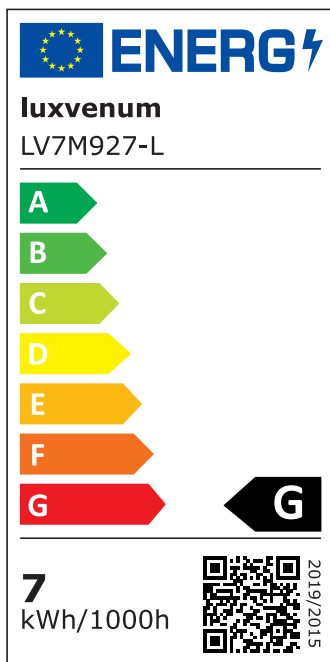

Sockel	ultra flach
Form	rund
Schaltzyklen	> 15.000
Anlaufzeit	< 1,00 Sek.
Zündzeit	< 0,5 Sek.
Farbe	anthrazit
Farbkonsistenz	< 6 SDCM
Energieeffizienzklasse	F, G
Marke / Hersteller	Luxvenum

EU Energielabels

2700K-Leuchtmittel

3000K-Leuchtmittel

4000K-Leuchtmittel

RoHS