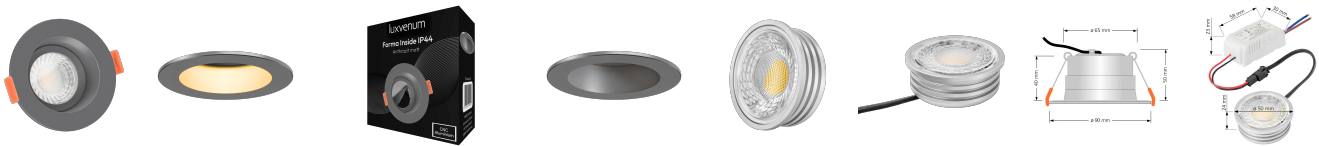

Produktdatenblatt

luxvenum

Produktinformationen

Name	Forma-Inside Einbauleuchte 230V 7W & dimmbar anthrazit & 42mm flach blendfrei & indirektes Licht IP44 & 60° Reflektor
Artikelnummer	Inside-A-7W230-60
Kategorien	Innenbeleuchtung, Dimmbare Einbauleuchten, LED Lösungen zur indirekten Beleuchtung, Außenbeleuchtung, Einbauleuchten, Smart Home, Einbauleuchten, Einbauleuchten für Badezimmer, Einbauleuchten

Produktfotos

Hersteller

Name	luxvenum LED GmbH
Weblink	www.luxvenum.com
Adresse	Am Kreisel West 12, 56814 Faid, Deutschland
WEEE-Reg.-Nr.:	DE 12732366

Technische Daten

Gesamtmaße	90 x 90 x 42 mm
Lochausschnitt Ø	65 - 85 mm
Spannung (V)	AC 230V
Leistung (W)	7W
Glühbirnenersatz	90W
Dimmbarkeit	Ja
Abstrahlwinkel	60° Reflektor
Lichtleistung	2700K → 500 Lumen, 3000K → 520 Lumen, 4000K → 550 Lumen
Lichtfarbtemperatur (K)	2700K, 3000K, 4000K
Farbwiedergabe (CRI / Ra)	CRI/Ra 90
Schutzklasse (IP)	IP44
Mittlere Lebensdauer	35.000 Std.
Schwenkbar	Nein
Material	Aluminium, Glas

Sockel	ultra flach
Form	rund
Schaltzyklen	> 15.000
Anlaufzeit	< 1,00 Sek.
Zündzeit	< 0,5 Sek.
Farbe	anthrazit
Farbkonsistenz	< 6 SDCM
Energieeffizienzklasse	F, G
Marke / Hersteller	Luxvenum

EU Energielabels