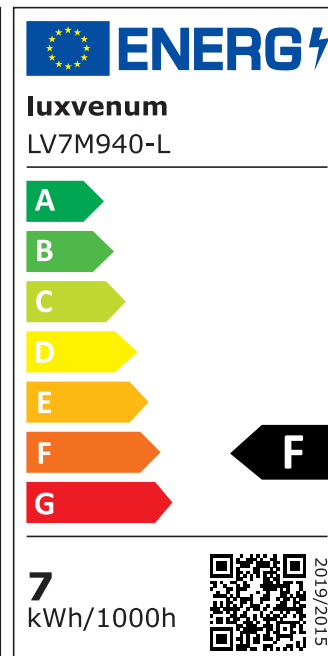

Produktdatenblatt

Produktinformationen

Name	Forma-Inside Einbauleuchte 230V 7W & dimmbar anthrazit & 42mm flach blendfrei & indirektes Licht IP44 & 60° Reflektor
Artikelnummer	Inside-A-7W230-60
Kategorien	Innenbeleuchtung, Dimmbare Einbauleuchten, LED Lösungen zur indirekten Beleuchtung, Außenbeleuchtung, Einbauleuchten, Smart Home, Einbauleuchten, Einbauleuchten für Badezimmer, Einbauleuchten

Produktfotos

Hersteller

Name	luxvenum LED GmbH
Weblink	www.luxvenum.com
Adresse	Am Kreisel West 12, 56814 Faid, Deutschland
WEEE-Reg.-Nr.:	DE 12732366

Technische Daten

Gesamtmaße	90 x 90 x 42 mm
Lochausschnitt Ø	65 - 85 mm
Spannung (V)	AC 230V
Leistung (W)	7W
Glühbirnenersatz	90W
Dimmbarkeit	Ja
Abstrahlwinkel	60° Reflektor
Lichtleistung	2700K → 500 Lumen, 3000K → 520 Lumen, 4000K → 550 Lumen
Lichtfarbtemperatur (K)	2700K, 3000K, 4000K
Farbwiedergabe (CRI / Ra)	CRI/Ra 90
Schutzklasse (IP)	IP44
Mittlere Lebensdauer	35.000 Std.
Schwenkbar	Nein
Material	Aluminium, Glas

Sockel	ultra flach
Form	rund
Schaltzyklen	> 15.000
Anlaufzeit	< 1,00 Sek.
Zündzeit	< 0,5 Sek.
Farbe	anthrazit
Farbkonsistenz	< 6 SDCM
Energieeffizienzklasse	F, G
Marke / Hersteller	Luxvenum
Herstellergarantie	4 Jahre

EU Energielabels

2700K-Leuchtmittel

3000K-Leuchtmittel

4000K-Leuchtmittel

RoHS