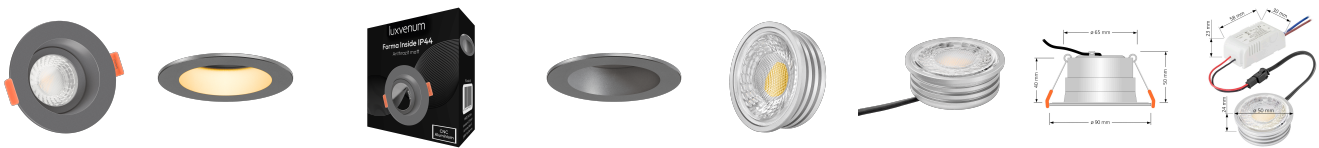

Produktinformationen

Name	Forma-Inside Einbauleuchte 230V 7W & dimmbar anthrazit & 42mm flach blendfrei & indirektes Licht IP44 & 60° Reflektor
Artikelnummer	Inside-A-7W230-60
Kategorien	Innenbeleuchtung, Dimmbare Einbauleuchten, LED Lösungen zur indirekten Beleuchtung, Außenbeleuchtung, Einbauleuchten, Smart Home, Einbauleuchten, Einbauleuchten für Badezimmer, Einbauleuchten

Produktfotos

Hersteller

Name	luxvenum LED GmbH
Weblink	www.luxvenum.com
Adresse	Am Kreisel West 12, 56814 Faid, Deutschland
WEEE-Reg.-Nr.:	DE 12732366

Technische Daten

Gesamtmaße	90 x 90 x 42 mm
Lochausschnitt Ø	65 - 85 mm
Spannung (V)	AC 230V
Leistung (W)	7W
Glühbirnenersatz	90W
Dimmbarkeit	Ja
Abstrahlwinkel	60° Reflektor
Lichtleistung	2700K → 500 Lumen, 3000K → 520 Lumen, 4000K → 550 Lumen
Lichtfarbtemperatur (K)	2700K, 3000K, 4000K
Farbwiedergabe (CRI / Ra)	CRI/Ra 90
Schutzklasse (IP)	IP44
Mittlere Lebensdauer	35.000 Std.
Schwenkbar	Nein
Material	Aluminium, Glas

Sockel	ultra flach
Form	rund
Schaltzyklen	> 15.000
Anlaufzeit	< 1,00 Sek.
Zündzeit	< 0,5 Sek.
Farbe	anthrazit
Farbkonsistenz	< 6 SDCM
Energieeffizienzklasse	F, G
Marke / Hersteller	Luxvenum
Herstellergarantie	4 Jahre
Für Möbeleinbau geeignet	Ja