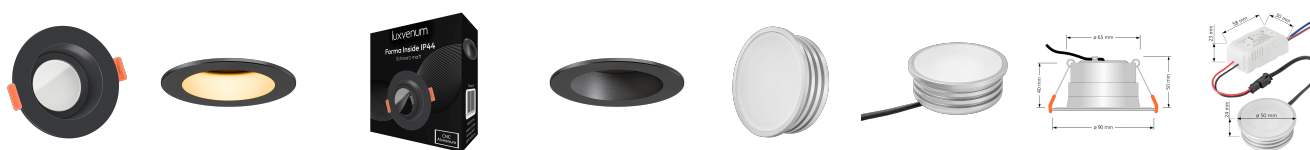

Produktdatenblatt

Produktinformationen

Name	Forma-Inside Einbauleuchte 230V 7W & dimmbar schwarz & 42mm flach blendfrei & indirektes Licht IP44 & 90° Milchglas
Artikelnummer	Inside-S-7W230-90
Kategorien	Innenbeleuchtung, Dimmbare Einbauleuchten, LED Lösungen zur indirekten Beleuchtung, Außenbeleuchtung, Einbauleuchten, Smart Home, Einbauleuchten, Einbauleuchten für Badezimmer, Einbauleuchten

Produktfotos

Hersteller

Name	luxvenum LED GmbH
Weblink	www.luxvenum.com
Adresse	Am Kreisel West 12, 56814 Faid, Deutschland
WEEE-Reg.-Nr.:	DE 12732366

Technische Daten

Gesamtmaße	90 x 90 x 42 mm
Lochausschnitt Ø	65 - 85 mm
Spannung (V)	AC 230V
Leistung (W)	7W
Glühbirnenersatz	70W
Dimmbarkeit	Ja
Abstrahlwinkel	90° Milchglas
Lichtleistung	2700K → 400 Lumen, 3000K → 420 Lumen, 4000K → 450 Lumen
Lichtfarbtemperatur (K)	2700K, 3000K, 4000K
Farbwiedergabe (CRI / Ra)	CRI/Ra 90
Schutzklasse (IP)	IP44
Mittlere Lebensdauer	35.000 Std.
Schwenkbar	Nein
Material	Aluminium, Glas

Sockel	ultra flach
Form	rund
Schaltzyklen	> 15.000
Anlaufzeit	< 1,00 Sek.
Zündzeit	< 0,5 Sek.
Farbe	schwarz
Farbkonsistenz	< 6 SDCM
Energieeffizienzklasse	G
Marke / Hersteller	Luxvenum
Herstellergarantie	4 Jahre