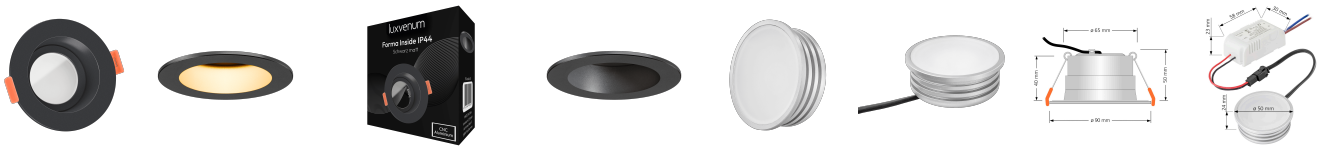

Produktinformationen

Name	Forma-Inside Einbauleuchte 230V 7W & dimmbar schwarz & 42mm flach blendfrei & indirektes Licht IP44 & 90° Milchglas
Artikelnummer	Inside-S-7W230-90
Kategorien	Innenbeleuchtung, Dimmbare Einbauleuchten, LED Lösungen zur indirekten Beleuchtung, Außenbeleuchtung, Einbauleuchten, Smart Home, Einbauleuchten, Einbauleuchten für Badezimmer, Einbauleuchten

Produktfotos

Hersteller

Name	luxvenum LED GmbH
Weblink	www.luxvenum.com
Adresse	Am Kreisel West 12, 56814 Faid, Deutschland
WEEE-Reg.-Nr.:	DE 12732366

Technische Daten

Gesamtmaße	90 x 90 x 42 mm
Lochausschnitt Ø	65 - 85 mm
Spannung (V)	AC 230V
Leistung (W)	7W
Glühbirnenersatz	70W
Dimmbarkeit	Ja
Abstrahlwinkel	90° Milchglas
Lichtleistung	2700K → 400 Lumen, 3000K → 420 Lumen, 4000K → 450 Lumen
Lichtfarbtemperatur (K)	2700K, 3000K, 4000K
Farbwiedergabe (CRI / Ra)	CRI/Ra 90
Schutzklasse (IP)	IP44
Mittlere Lebensdauer	35.000 Std.
Schwenkbar	Nein
Material	Aluminium, Glas

Sockel	ultra flach
Form	rund
Schaltzyklen	> 15.000
Anlaufzeit	< 1,00 Sek.
Zündzeit	< 0,5 Sek.
Farbe	schwarz
Farbkonsistenz	< 6 SDCM
Energieeffizienzklasse	G
Marke / Hersteller	Luxvenum

EU Energielabels