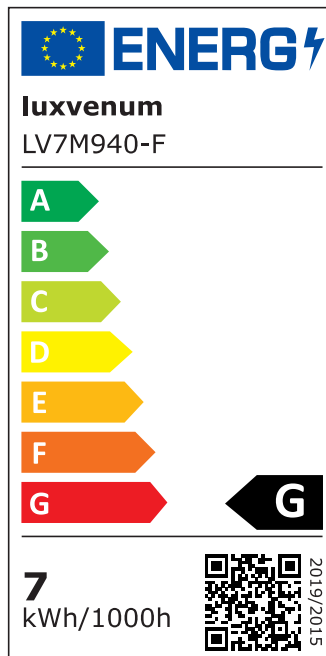

Produktdatenblatt

Produktinformationen

Name	Forma-Inside Einbauleuchte 230V 7W & dimmbar schwarz & 42mm flach blendfrei & indirektes Licht IP44 & 90° Milchglas
Artikelnummer	Inside-S-7W230-90
Kategorien	Innenbeleuchtung, Dimmbare Einbauleuchten, LED Lösungen zur indirekten Beleuchtung, Außenbeleuchtung, Einbauleuchten, Smart Home, Einbauleuchten, Einbauleuchten für Badezimmer, Einbauleuchten

Produktfotos

Hersteller

Name	luxvenum LED GmbH
Weblink	www.luxvenum.com
Adresse	Am Kreisel West 12, 56814 Faid, Deutschland
WEEE-Reg.-Nr.:	DE 12732366

Technische Daten

Gesamtmaße	90 x 90 x 42 mm
Lochausschnitt Ø	65 - 85 mm
Spannung (V)	AC 230V
Leistung (W)	7W
Glühbirnenersatz	70W
Dimmbarkeit	Ja
Abstrahlwinkel	90° Milchglas
Lichtleistung	2700K → 400 Lumen, 3000K → 420 Lumen, 4000K → 450 Lumen
Lichtfarbtemperatur (K)	2700K, 3000K, 4000K
Farbwiedergabe (CRI / Ra)	CRI/Ra 90
Schutzklasse (IP)	IP44
Mittlere Lebensdauer	35.000 Std.
Schwenkbar	Nein
Material	Aluminium, Glas

Sockel	ultra flach
Form	rund
Schaltzyklen	> 15.000
Anlaufzeit	< 1,00 Sek.
Zündzeit	< 0,5 Sek.
Farbe	schwarz
Farbkonsistenz	< 6 SDCM
Energieeffizienzklasse	G
Marke / Hersteller	Luxvenum
Herstellergarantie	4 Jahre

EU Energielabels

2700K-Leuchtmittel

3000K-Leuchtmittel

4000K-Leuchtmittel

RoHS