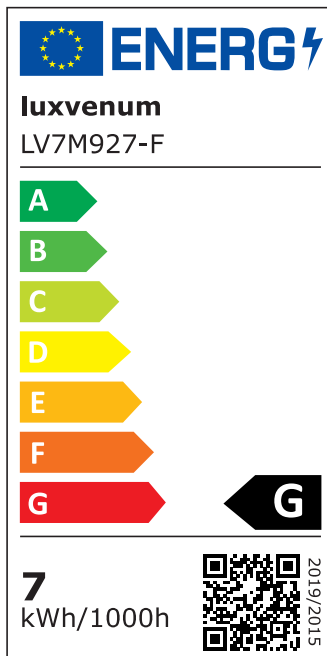

Sockel	ultra flach
Form	rund
Schaltzyklen	> 15.000
Anlaufzeit	< 1,00 Sek.
Zündzeit	< 0,5 Sek.
Farbe	schwarz
Farbkonsistenz	< 6 SDCM
Energieeffizienzklasse	G
Marke / Hersteller	Luxvenum
Herstellergarantie	4 Jahre

EU Energielabels

2700K-Leuchtmittel

3000K-Leuchtmittel

4000K-Leuchtmittel

RoHS