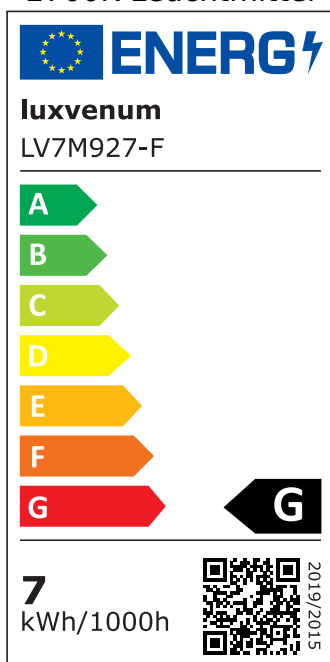

Sockel	ultra flach
Form	rund
Schaltzyklen	> 15.000
Anlaufzeit	< 1,00 Sek.
Zündzeit	< 0,5 Sek.
Farbe	schwarz
Farbkonsistenz	< 6 SDCM
Energieeffizienzklasse	G
Marke / Hersteller	Luxvenum

EU Energielabels

2700K-Leuchtmittel

3000K-Leuchtmittel

4000K-Leuchtmittel

RoHS