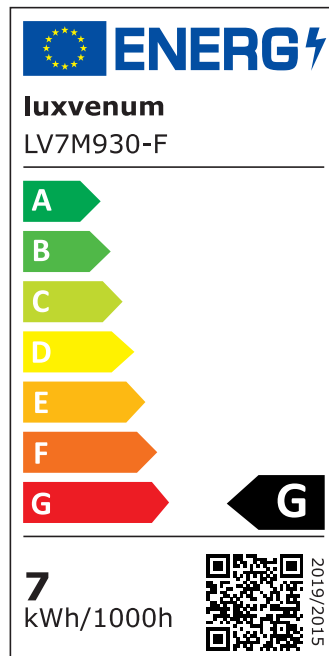

Produktdatenblatt

Produktinformationen

Name	Forma-Inside Einbauleuchte 230V 7W & dimmbar schwarz & 42mm flach blendfrei & indirektes Licht IP44 & 90° Milchglas
Artikelnummer	Inside-S-7W230-90
Kategorien	Innenbeleuchtung, Dimmbare Einbauleuchten, LED Lösungen zur indirekten Beleuchtung, Außenbeleuchtung, Einbauleuchten, Smart Home, Einbauleuchten, Einbauleuchten für Badezimmer, Einbauleuchten

Produktfotos

Hersteller

Name	luxvenum LED GmbH
Weblink	www.luxvenum.com
Adresse	Am Kreisel West 12, 56814 Faid, Deutschland
WEEE-Reg.-Nr.:	DE 12732366

Technische Daten

Gesamtmaße	90 x 90 x 42 mm
Lochausschnitt Ø	65 - 85 mm
Spannung (V)	AC 230V
Leistung (W)	7W
Glühbirnenersatz	70W
Dimmbarkeit	Ja
Abstrahlwinkel	90° Milchglas
Lichtleistung	2700K → 400 Lumen, 3000K → 420 Lumen, 4000K → 450 Lumen
Lichtfarbtemperatur (K)	2700K, 3000K, 4000K
Farbwiedergabe (CRI / Ra)	CRI/Ra 90
Schutzklasse (IP)	IP44
Mittlere Lebensdauer	35.000 Std.
Schwenkbar	Nein
Material	Aluminium, Glas

Sockel	ultra flach
Form	rund
Schaltzyklen	> 15.000
Anlaufzeit	< 1,00 Sek.
Zündzeit	< 0,5 Sek.
Farbe	schwarz
Farbkonsistenz	< 6 SDCM
Energieeffizienzklasse	G
Marke / Hersteller	Luxvenum
Herstellergarantie	4 Jahre

EU Energielabels

2700K-Leuchtmittel

3000K-Leuchtmittel

4000K-Leuchtmittel

RoHS