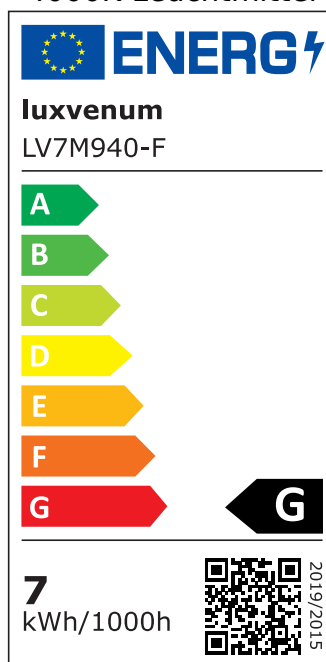

Sockel	ultra flach
Form	rund
Schaltzyklen	> 15.000
Anlaufzeit	< 1,00 Sek.
Zündzeit	< 0,5 Sek.
Farbe	schwarz
Farbkonsistenz	< 6 SDCM
Energieeffizienzklasse	G
Marke / Hersteller	Luxvenum

EU Energielabels

2700K-Leuchtmittel

3000K-Leuchtmittel

4000K-Leuchtmittel

RoHS