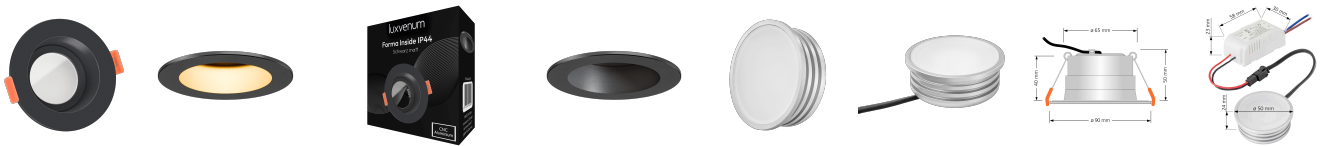

Produktinformationen

Name	Forma-Inside Einbauleuchte 230V 7W & dimmbar schwarz & 42mm flach blendfrei & indirektes Licht IP44 & 90° Milchglas
Artikelnummer	Inside-S-7W230-90
Kategorien	Innenbeleuchtung, Dimmbare Einbauleuchten, LED Lösungen zur indirekten Beleuchtung, Außenbeleuchtung, Einbauleuchten, Smart Home, Einbauleuchten, Einbauleuchten für Badezimmer, Einbauleuchten

Produktfotos

Hersteller

Name	luxvenum LED GmbH
Weblink	www.luxvenum.com
Adresse	Am Kreisel West 12, 56814 Faid, Deutschland
WEEE-Reg.-Nr.:	DE 12732366

Technische Daten

Gesamtmaße	90 x 90 x 42 mm
Lochausschnitt Ø	65 - 85 mm
Spannung (V)	AC 230V
Leistung (W)	7W
Glühbirnenersatz	70W
Dimmbarkeit	Ja
Abstrahlwinkel	90° Milchglas
Lichtleistung	2700K → 400 Lumen, 3000K → 420 Lumen, 4000K → 450 Lumen
Lichtfarbtemperatur (K)	2700K, 3000K, 4000K
Farbwiedergabe (CRI / Ra)	CRI/Ra 90
Schutzklasse (IP)	IP44
Mittlere Lebensdauer	35.000 Std.
Schwenkbar	Nein
Material	Aluminium, Glas

Sockel	ultra flach
Form	rund
Schaltzyklen	> 15.000
Anlaufzeit	< 1,00 Sek.
Zündzeit	< 0,5 Sek.
Farbe	schwarz
Farbkonsistenz	< 6 SDCM
Energieeffizienzklasse	G
Marke / Hersteller	Luxvenum
Herstellergarantie	4 Jahre
Für Möbeleinbau geeignet	Ja