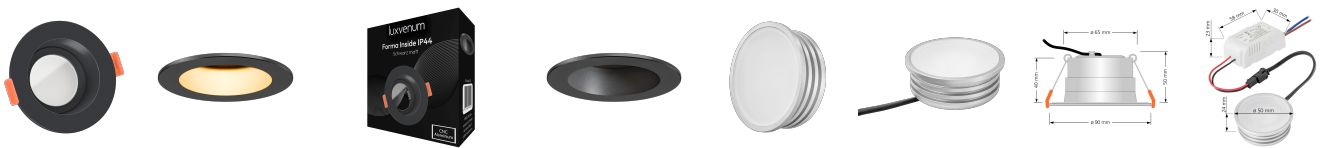

Produktinformationen

Name	Forma-Inside Einbauleuchte 230V 7W & dimmbar schwarz & 42mm flach blendfrei & indirektes Licht IP44 & 90° Milchglas
Artikelnummer	Inside-S-7W230-90
Kategorien	Innenbeleuchtung, Dimmbare Einbauleuchten, LED Lösungen zur indirekten Beleuchtung, Außenbeleuchtung, Einbauleuchten, Smart Home, Einbauleuchten, Einbauleuchten für Badezimmer, Einbauleuchten

Produktfotos

Hersteller

Name	luxvenum LED GmbH
Weblink	www.luxvenum.com
Adresse	Am Kreisel West 12, 56814 Faid, Deutschland
WEEE-Reg.-Nr.:	DE 12732366

Technische Daten

Gesamtmaße	90 x 90 x 42 mm
Lochausschnitt Ø	65 - 85 mm
Spannung (V)	AC 230V
Leistung (W)	7W
Glühbirnenersatz	70W
Dimmbarkeit	Ja
Abstrahlwinkel	90° Milchglas
Lichtleistung	2700K → 400 Lumen, 3000K → 420 Lumen, 4000K → 450 Lumen
Lichtfarbtemperatur (K)	2700K, 3000K, 4000K
Farbwiedergabe (CRI / Ra)	CRI/Ra 90
Schutzklasse (IP)	IP44
Mittlere Lebensdauer	35.000 Std.
Schwenkbar	Nein
Material	Aluminium, Glas

Sockel	ultra flach
Form	rund
Schaltzyklen	> 15.000
Anlaufzeit	< 1,00 Sek.
Zündzeit	< 0,5 Sek.
Farbe	schwarz
Farbkonsistenz	< 6 SDCM
Energieeffizienzklasse	G
Marke / Hersteller	Luxvenum
Herstellergarantie	4 Jahre