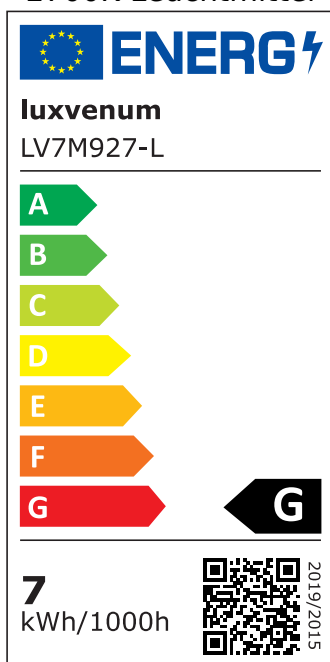

Sockel	ultra flach
Form	rund
Schaltzyklen	> 15.000
Anlaufzeit	< 1,00 Sek.
Zündzeit	< 0,5 Sek.
Farbe	schwarz
Farbkonsistenz	< 6 SDCM
Energieeffizienzklasse	F, G
Marke / Hersteller	Luxvenum

EU Energielabels

2700K-Leuchtmittel