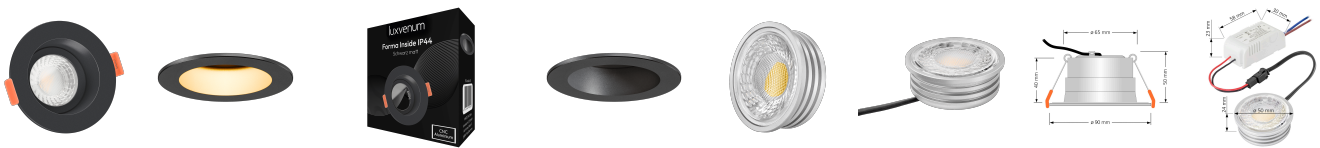

Produktdatenblatt

luxvenum

Produktinformationen

Name	Forma-Inside Einbauleuchte 230V | 7W & dimmbar | schwarz & 42mm flach | blendfrei & indirektes Licht | IP44 & 60° Reflektor
Artikelnummer	Inside-S-7W230-60
Kategorien	Innenbeleuchtung, Dimmbare Einbauleuchten, LED Lösungen zur indirekten Beleuchtung, Außenbeleuchtung, Einbauleuchten, Smart Home, Einbauleuchten, Einbauleuchten für Badezimmer, Einbauleuchten

Produktfotos

Hersteller

Name	luxvenum LED GmbH
Weblink	www.luxvenum.com
Adresse	Am Kreisel West 12, 56814 Faid, Deutschland
WEEE-Reg.-Nr.:	DE 12732366

Technische Daten

Gesamtmaße	90 x 90 x 42 mm
Lochausschnitt Ø	65 - 85 mm
Spannung (V)	AC 230V
Leistung (W)	7W
Glühbirnenersatz	90W
Dimmbarkeit	Ja
Abstrahlwinkel	60° Reflektor
Lichtleistung	2700K → 500 Lumen, 3000K → 520 Lumen, 4000K → 550 Lumen
Lichtfarbtemperatur (K)	2700K, 3000K, 4000K
Farbwiedergabe (CRI / Ra)	CRI/Ra 90
Schutzklasse (IP)	IP44
Mittlere Lebensdauer	35.000 Std.
Schwenkbar	Nein
Material	Aluminium, Glas