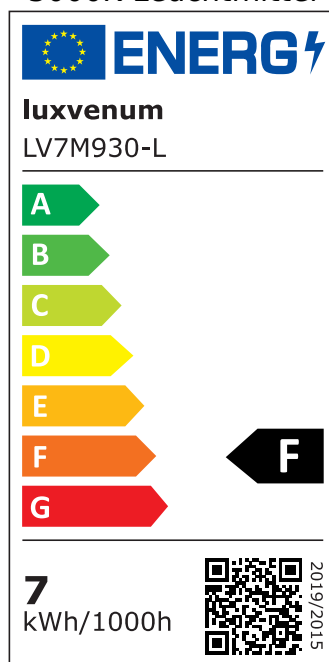

## Produktinformationen

Name	Forma-Inside Einbauleuchte 230V   7W & dimmbar   schwarz & 42mm flach   blendfrei & indirektes Licht   IP44 & 60° Reflektor
Artikelnummer	Inside-S-7W230-60
Kategorien	Innenbeleuchtung, Dimmbare Einbauleuchten, LED Lösungen zur indirekten Beleuchtung, Außenbeleuchtung, Einbauleuchten, Smart Home, Einbauleuchten, Einbauleuchten für Badezimmer, Einbauleuchten

## Technische Daten

Gesamtmaße	90 x 90 x 42 mm
Lochausschnitt Ø	65 - 85 mm
Spannung (V)	AC 230V
Leistung (W)	7W
Glühbirnenersatz	90W
Dimmbarkeit	Ja
Abstrahlwinkel	60° Reflektor
Lichtleistung	2700K → 500 Lumen, 3000K → 520 Lumen, 4000K → 550 Lumen
Lichtfarbtemperatur (K)	2700K, 3000K, 4000K
Farbwiedergabe (CRI / Ra)	CRI/Ra 90
Schutzklasse (IP)	IP44
Mittlere Lebensdauer	35.000 Std.
Schwenkbar	Nein
Material	Aluminium, Glas

Sockel	ultra flach
Form	rund
Schaltzyklen	> 15.000
Anlaufzeit	< 1,00 Sek.
Zündzeit	< 0,5 Sek.
Farbe	schwarz
Farbkonsistenz	< 6 SDCM
Energieeffizienzklasse	F, G
Marke / Hersteller	Luxvenum

## EU Energielabels

2700K-Leuchtmittel

3000K-Leuchtmittel

4000K-Leuchtmittel